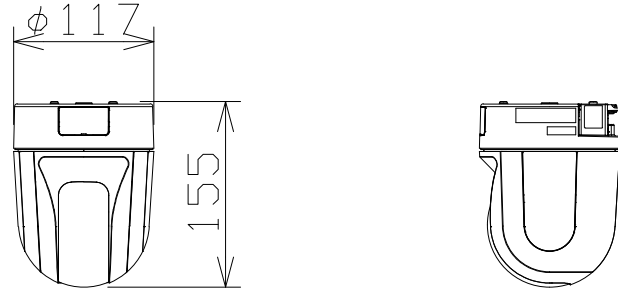

屋内フルHD PTZ NWカメラ

WVB61301Z2

電源・消費電力	DC12V 約11.6W、PoE (IEEE802.3af 準拠) 約12.95W
撮像素子・有効画素数・走査方式	約1/2.8型 CMOSセンサー・約210万画素・プログレッシブ
最低照度	(F1.6) カラー:0.001lx、白黒:0.0004lx
ネットワーク	10BASE-T/100BASE-TX、RJ45コネクター
画像解像度(最大)	【16:9】1920×1080(60fps) 【4:3】1280×960(30fps)
画像圧縮方式	H.265・H.264、JPEG ※独立に4ストリーム分の配信設定可能
レンズ部	f=4.0~84.6mm(21倍、電動ズーム/電動フォーカス)
回転台部	水平:0°~350°/垂直:-30°~90°(水平~真下)
セキュリティ	ユーザー認証/ホスト認証/HTTPS、FIPS140-2 level 3
機能	インテリジェントオート、スーパーダイナミック、スマートコーディング、 逆光/強光補正、カラー/白黒切替、動作検知、妨害検知、音検知、MicroSDスロット