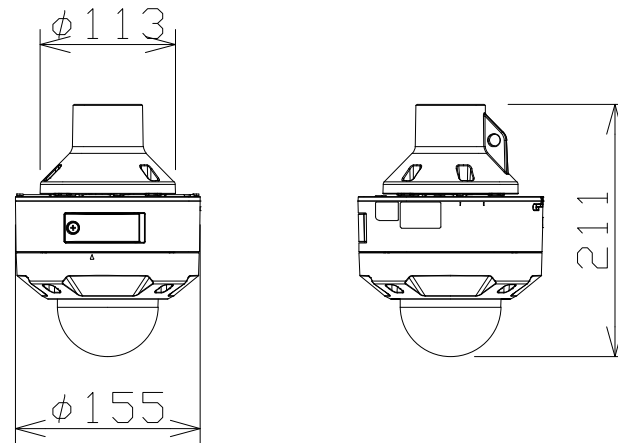

屋外フルHD PTZ NWカメラ（パイプ取付金具共）

WVB65300ZY
+WVQCL100WUX

電源・消費電力	DC12V 約10.7W、PoE (IEEE802.3af 準拠) 約12W
撮像素子・有効画素数・走査方式	約1/2.8型 CMOSセンサー・約210万画素・プログレッシブ
最低照度	(F1.3) カラー:0.001lx、白黒:0.0003lx
ネットワーク・画像圧縮方式	10BASE-T/100BASE-TX・H.265、H.264、JPEG
画像解像度（最大）	【16:9】1920×1080(60fps) 【4:3】1280×960(30fps)
レンズ部	f=2.9~9mm (3.1倍、電動ズーム/電動フォーカス)
回転台部	水平:0°~+350°/垂直:0°~+90°、駆動耐久性100万回
セキュリティ	ユーザー認証/ホスト認証/HTTPS、FIPS140-2 level 3
防水性・耐衝撃性	IP66、Type 4X、NEMA 4X 準拠・IK10
機能	インテリジェントオート、スーパーダイナミック、スマートコーディング、 逆光/強光補正、カラー/白黒切替、動作検知、妨害検知、音検知、MicroSDスロット