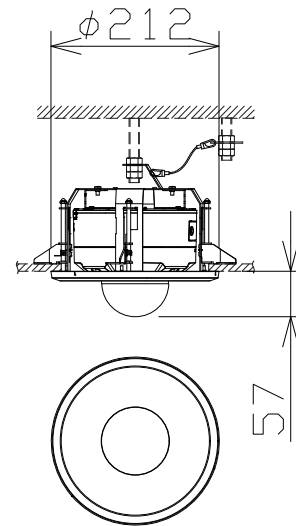

屋外フルHD PTZ NWカメラ（天井埋込金具共）

WVB65300ZY
+ WVQEM502W

電源・消費電力	DC12V 約10.7W、PoE (IEEE802.3af 準拠) 約12W
撮像素子・有効画素数・走査方式	約1/2.8型 CMOSセンサー・約210万画素・プログレッシブ
最低照度	(F1.3) カラー:0.001lx、白黒:0.0003lx
ネットワーク・画像圧縮方式	10BASE-T/100BASE-TX・H.265、H.264、JPEG
画像解像度（最大）	【16:9】1920×1080(60fps) 【4:3】1280×960(30fps)
レンズ部	f=2.9~9mm(3.1倍、電動ズーム/電動フォーカス)
回転台部	水平:0°~+350°/垂直:0°~+90°、駆動耐久性100万回
セキュリティ	ユーザー認証/ホスト認証/HTTPS、FIPS140-2 level 3
防水性・耐衝撃性	IP66、Type 4X、NEMA 4X 準拠・IK10
機能	インテリジェントオート、スーパーダイナミック、スマートコーディング、 逆光/強光補正、カラー/白黒切替、動作検知、妨害検知、音検知、MicroSDスロット