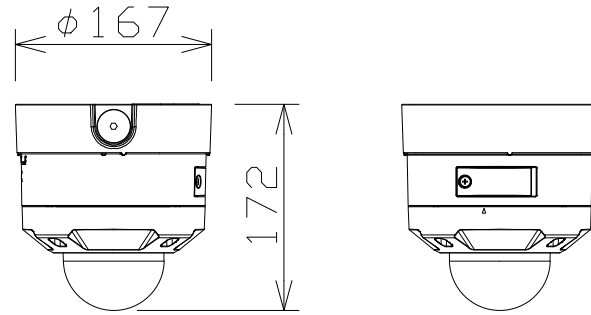

屋外フルHD PTZ NWカメラ（天井直付金具共）

WVB65300ZY
+WVQJB501WUX

電源・消費電力	DC12V 約10.7W、PoE (IEEE802.3af 準拠) 約12W
撮像素子・有効画素数・走査方式	約1/2.8型 CMOSセンサー・約210万画素・プログレッシブ
最低照度	(F1.3) カラー: 0.001lx、白黒: 0.0003lx
ネットワーク・画像圧縮方式	10BASE-T/100BASE-TX・H.265、H.264、JPEG
画像解像度（最大）	【16:9】1920×1080 (60fps) 【4:3】1280×960 (30fps)
レンズ部	f = 2.9~9mm (3.1倍、電動ズーム/電動フォーカス)
回転台部	水平: 0° ~ +350° / 垂直: 0° ~ +90°、駆動耐久性100万回
セキュリティ	ユーザー認証/ホスト認証/HTTPS、FIPS140-2 level 3
防水性・耐衝撃性	IP66、Type 4X、NEMA 4X 準拠・IK10
機能	インテリジェントオート、スーパーダイナミック、スマートコーディング、 逆光/強光補正、カラー/白黒切替、動作検知、妨害検知、音検知、MicroSDスロット