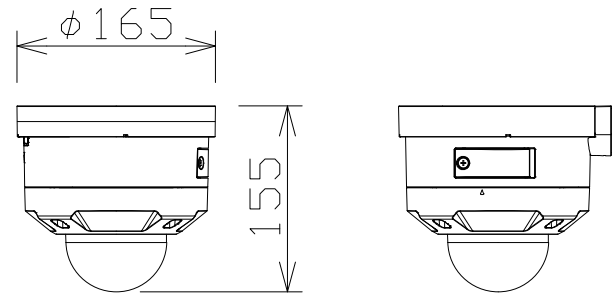

屋外フルHD PTZ NWカメラ（天井直付金具共）

WVB65300ZY
+WVQJB504W

電源・消費電力	DC12V 約10.7W、PoE (IEEE802.3af 準拠) 約12W
撮像素子・有効画素数・走査方式	約1/2.8型 CMOSセンサー・約210万画素・プログレッシブ
最低照度	(F1.3) カラー:0.001lx、白黒:0.0003lx
ネットワーク・画像圧縮方式	10BASE-T/100BASE-TX・H.265、H.264、JPEG
画像解像度（最大）	【16:9】1920×1080(60fps) 【4:3】1280×960(30fps)
レンズ部	f=2.9~9mm (3.1倍、電動ズーム/電動フォーカス)
回転台部	水平:0°~+350°/垂直:0°~+90°、駆動耐久性100万回
セキュリティ	ユーザー認証/ホスト認証/HTTPS、FIPS140-2 level 3
防水性・耐衝撃性	IP66、Type 4X、NEMA 4X 準拠・IK10
機能	インテリジェントオート、スーパーダイナミック、スマートコーディング、 逆光/強光補正、カラー/白黒切替、動作検知、妨害検知、音検知、MicroSDスロット