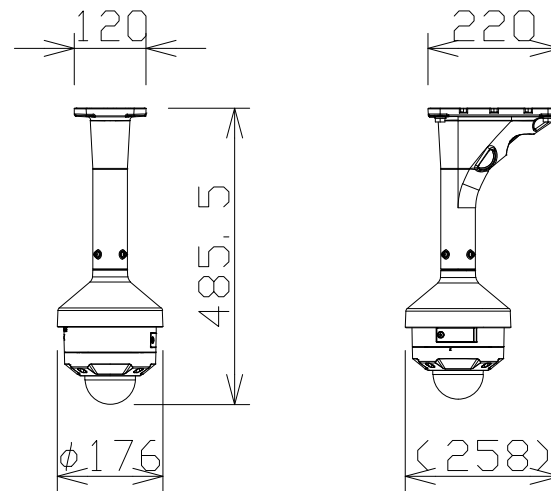

屋外フルHD PTZ NWカメラ（天吊金具共）

WVB65300ZY
 +WVQSR501WUX
 +WVQCL501WUX

電源・消費電力	DC12V 約10.7W、PoE (IEEE802.3af 準拠) 約12W
撮像素子・有効画素数・走査方式	約1/2.8型 CMOSセンサー・約210万画素・プログレッシブ
最低照度	(F1.3) カラー:0.001lx、白黒:0.0003lx
ネットワーク・画像圧縮方式	10BASE-T/100BASE-TX・H.265、H.264、JPEG
画像解像度（最大）	【16:9】1920×1080(60fps) 【4:3】1280×960(30fps)
レンズ部	f=2.9~9mm (3.1倍、電動ズーム/電動フォーカス)
回転台部	水平:0°~+350°/垂直:0°~+90°、駆動耐久性100万回
セキュリティ	ユーザー認証/ホスト認証/HTTPS、FIPS140-2 level 3
防水性・耐衝撃性	IP66、Type 4X、NEMA 4X 準拠・IK10
機能	インテリジェントオート、スーパーダイナミック、スマートコーディング、 逆光/強光補正、カラー/白黒切替、動作検知、妨害検知、音検知、MicroSDスロット