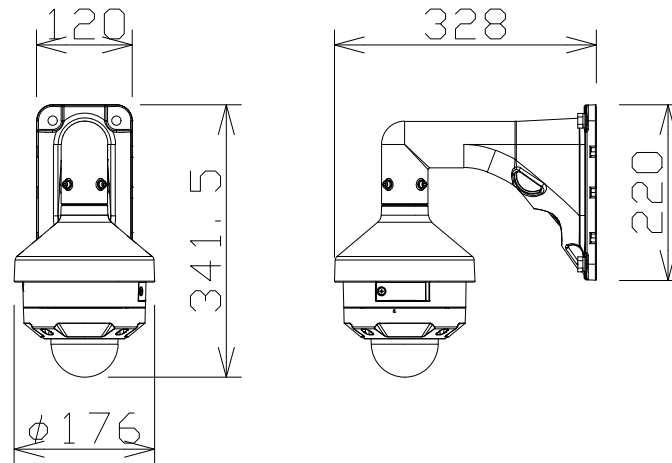

屋外フルHD PTZ NWカメラ（壁取付金具共）

WVB65300ZY
 +WVQSR501WUX
 +WVQWL501WUX

電源・消費電力	DC12V 約10.7W、PoE (IEEE802.3af 準拠) 約12W
撮像素子・有効画素数・走査方式	約1/2.8型 CMOSセンサー・約210万画素・プログレッシブ
最低照度	(F1.3) カラー: 0.001lx、白黒: 0.0003lx
ネットワーク・画像圧縮方式	10BASE-T/100BASE-TX・H.265、H.264、JPEG
画像解像度（最大）	【16:9】1920×1080 (60fps) 【4:3】1280×960 (30fps)
レンズ部	f = 2.9~9mm (3.1倍、電動ズーム/電動フォーカス)
回転台部	水平: 0° ~ +350° / 垂直: 0° ~ +90°、駆動耐久性100万回
セキュリティ	ユーザー認証/ホスト認証/HTTPS、FIPS140-2 level 3
防水性・耐衝撃性	IP66、Type 4X、NEMA 4X 準拠・IK10
機能	インテリジェントオート、スーパーダイナミック、スマートコーディング、 逆光/強光補正、カラー/白黒切替、動作検知、妨害検知、音検知、MicroSDスロット