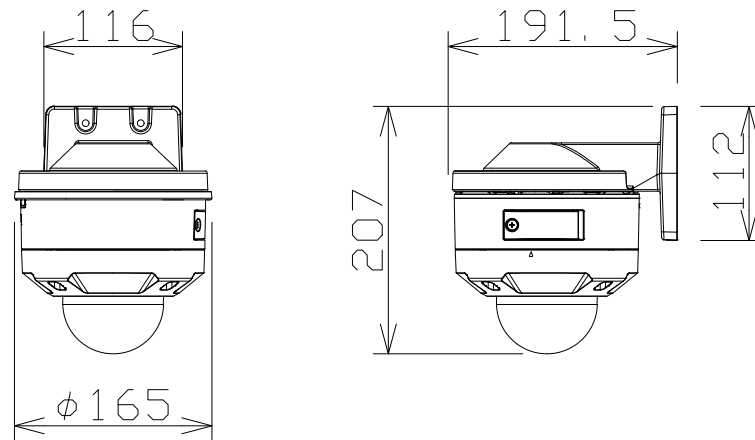

屋外フルHD PTZ NWカメラ（壁取付金具共）

WVB65300ZY
+WVQWL500WUX

電源・消費電力	DC12V 約10.7W、PoE (IEEE802.3af 準拠) 約12W
撮像素子・有効画素数・走査方式	約1/2.8型 CMOSセンサー・約210万画素・プログレッシブ
最低照度	(F1.3) カラー:0.001lx、白黒:0.0003lx
ネットワーク・画像圧縮方式	10BASE-T/100BASE-TX・H.265、H.264、JPEG
画像解像度（最大）	【16:9】1920×1080(60fps) 【4:3】1280×960(30fps)
レンズ部	f=2.9~9mm (3.1倍、電動ズーム/電動フォーカス)
回転台部	水平:0°~+350°/垂直:0°~+90°、駆動耐久性100万回
セキュリティ	ユーザー認証/ホスト認証/HTTPS、FIPS140-2 level 3
防水性・耐衝撃性	IP66、Type 4X、NEMA 4X 準拠・IK10
機能	インテリジェントオート、スーパーダイナミック、スマートコーディング、 逆光/強光補正、カラー/白黒切替、動作検知、妨害検知、音検知、MicroSDスロット