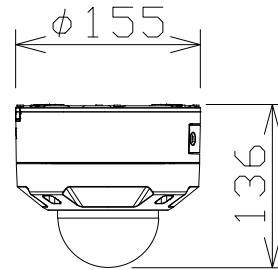

屋外フルHD PTZ NWカメラ

WVB65300ZY

| | |
|-----------------|--|
| 電源・消費電力・質量 | DC12V 約10.7W、PoE (IEEE802.3af 準拠) 約12W・約1.6kg |
| 撮像素子・有効画素数・走査方式 | 約1/2.8型 CMOSセンサー・約210万画素・プログレッシブ |
| 最低照度 | (F1.3) カラー: 0.001lx、白黒: 0.0003lx |
| ネットワーク・画像圧縮方式 | 10BASE-T/100BASE-TX・H.265、H.264、JPEG |
| 画像解像度 (最大) | 【16:9】1920×1080 (60fps) 【4:3】1280×960 (30fps) |
| レンズ部 | f = 2.9~9mm (3.1倍、電動ズーム/電動フォーカス) |
| 回転台部 | 水平: 0° ~ +350° / 垂直: 0° ~ +90°、駆動耐久性100万回 |
| セキュリティ | ユーザー認証/ホスト認証/HTTPS、FIPS140-2 level 3 |
| 防水性・耐衝撃性 | IP66、Type 4X、NEMA 4X 準拠・IK10 |
| 機能 | インテリジェントオート、スーパーダイナミック、スマートコーディング、 逆光/強光補正、カラー/白黒切替、動作検知、妨害検知、音検知、MicroSDスロット |