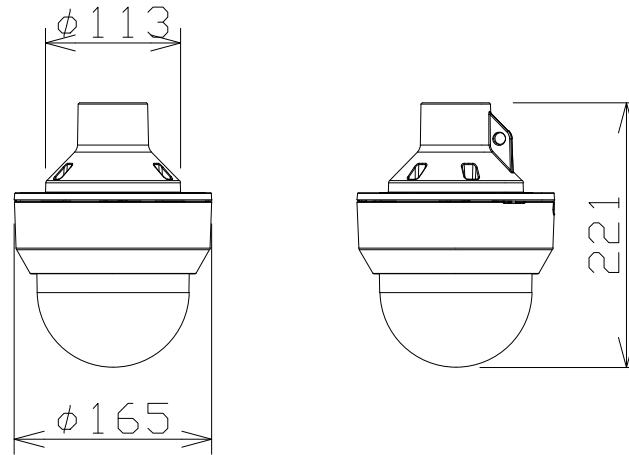

屋外フルHD PTZ NWカメラ（パイプ取付金具共）

WVB65301Z1
+WVQCL100WUX

電源・消費電力	DC12V 約15.6W、PoE (IEEE802.3af 準拠) 約12.95W、 PoE+ (IEEE802.3at 準拠) 約18.4W
撮像素子・有効画素数・走査方式	約1/2.8型 CMOSセンサー・約210万画素・プログレッシブ
最低照度	(F1.6) カラー: 0.001lx、白黒: 0.0004lx
ネットワーク・画像圧縮方式	10BASE-T/100BASE-TX・H.265、H.264、JPEG
画像解像度 (最大)	【16:9】1920×1080 (60fps) 【4:3】1280×960 (30fps)
レンズ部	f = 4.7~47mm (10倍、電動ズーム/電動フォーカス)
回転台部	水平: 360° 旋回/垂直: -15° ~ +195°、駆動耐久性370万回
セキュリティ	ユーザー認証/ホスト認証/HTTPS、FIPS140-2 level 3
防水性・耐衝撃性	IP66、Type 4X、NEMA 4X 準拠・IK10
機能	インテリジェントオート、スーパーダイナミック、スマートコーディング、 逆光/強光補正、カラー/白黒切替、動作検知、妨害検知、音検知、MicroSDスロット