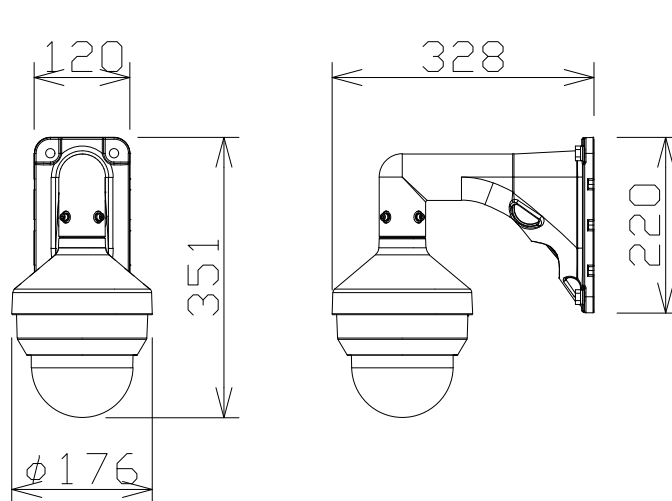

屋外フルHD PTZ NWカメラ（壁取付金具共）

WVB65301Z1
+WVQSR501WUX
+WVQWL501WUX

電源・消費電力	DC12V 約15.6W、PoE (IEEE802.3af 準拠) 約12.95W、 PoE+ (IEEE802.3at 準拠) 約18.4W
撮像素子・有効画素数・走査方式	約1/2.8型 CMOSセンサー・約210万画素・プログレッシブ
最低照度	(F1.6) カラー: 0.001lx、白黒: 0.0004lx
ネットワーク・画像圧縮方式	10BASE-T/100BASE-TX・H.265、H.264、JPEG
画像解像度（最大）	【16:9】1920×1080 (60fps) 【4:3】1280×960 (30fps)
レンズ部	f = 4.7~47mm (10倍、電動ズーム/電動フォーカス)
回転台部	水平: 360° 旋回/垂直: -15° ~ +195°、駆動耐久性370万回
セキュリティ	ユーザー認証/ホスト認証/HTTPS、FIPS140-2 level 3
防水性・耐衝撃性	IP66、Type 4X、NEMA 4X 準拠・IK10
機能	インテリジェントオート、スーパーダイナミック、スマートコーディング、 逆光/強光補正、カラー/白黒切替、動作検知、妨害検知、音検知、MicroSDスロット