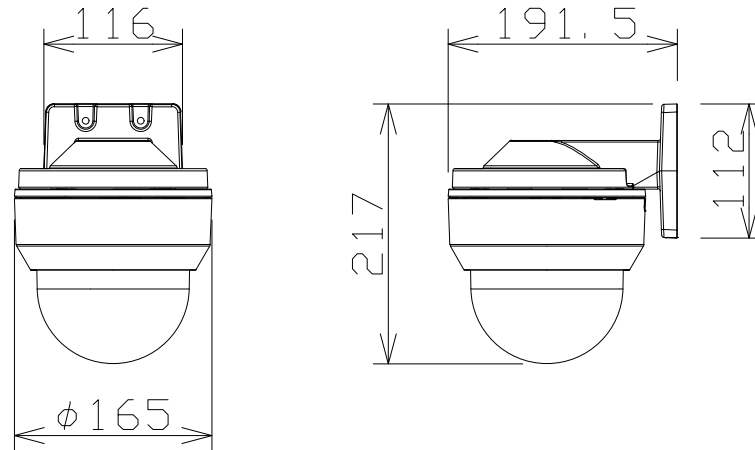

# 屋外フルHD PTZ NWカメラ（壁取付金具共）

WVB65301Z1  
+WVQWL500WUX

電源・消費電力	DC12V 約15.6W、PoE (IEEE802.3af 準拠) 約12.95W、 PoE+ (IEEE802.3at 準拠) 約18.4W
撮像素子・有効画素数・走査方式	約1/2.8型 CMOSセンサー・約210万画素・プログレッシブ
最低照度	(F1.6) カラー: 0.001lx、白黒: 0.0004lx
ネットワーク・画像圧縮方式	10BASE-T/100BASE-TX・H.265、H.264、JPEG
画像解像度 (最大)	【16:9】1920×1080 (60fps) 【4:3】1280×960 (30fps)
レンズ部	f = 4.7~47mm (10倍、電動ズーム/電動フォーカス)
回転台部	水平: 360° 旋回/垂直: -15° ~ +195°、駆動耐久性370万回
セキュリティ	ユーザー認証/ホスト認証/HTTPS、FIPS140-2 level 3
防水性・耐衝撃性	IP66、Type 4X、NEMA 4X 準拠・IK10
機能	インテリジェントオート、スーパーダイナミック、スマートコーディング、 逆光/強光補正、カラー/白黒切替、動作検知、妨害検知、音検知、MicroSDスロット