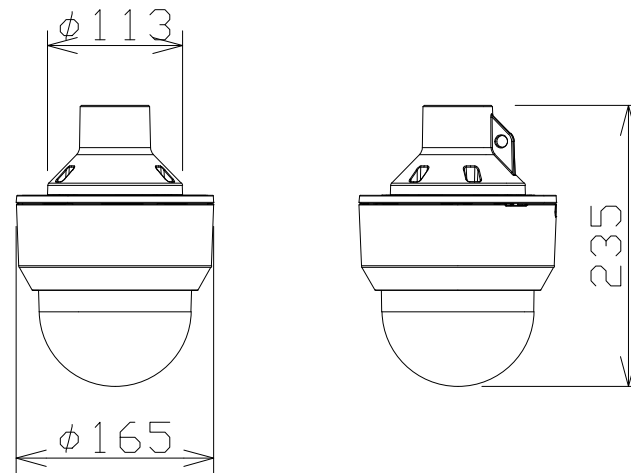

屋外フルHD PTZ NWカメラ (パイプ取付金具共)

WVB65302Z2
+WVQCL100WUX

電源・消費電力	DC12V 約15.6W、PoE (IEEE802.3af 準拠) 約12.95W、 PoE+ (IEEE802.3at 準拠) 約18.4W
撮像素子・有効画素数・走査方式	約1/2.8型 CMOSセンサー・約210万画素・プログレッシブ
最低照度	(F1.6) カラー: 0.001lx、白黒: 0.0004lx
ネットワーク・画像圧縮方式	10BASE-T/100BASE-TX・H.265、H.264、JPEG
画像解像度 (最大)	【16:9】1920×1080 (60fps) 【4:3】1280×960 (30fps)
レンズ部	f = 4.0~84.6mm (21倍、電動ズーム/電動フォーカス)
回転台部	水平: 360° 旋回/垂直: -15° ~ +195°、駆動耐久性370万回
セキュリティ	ユーザー認証/ホスト認証/HTTPS、FIPS140-2 level 3
防水性・耐衝撃性	IP66、Type 4X、NEMA 4X 準拠・IK10
機能	インテリジェントオート、スーパーダイナミック、スマートコーディング、 逆光/強光補正、カラー/白黒切替、動作検知、妨害検知、音検知、MicroSDスロット