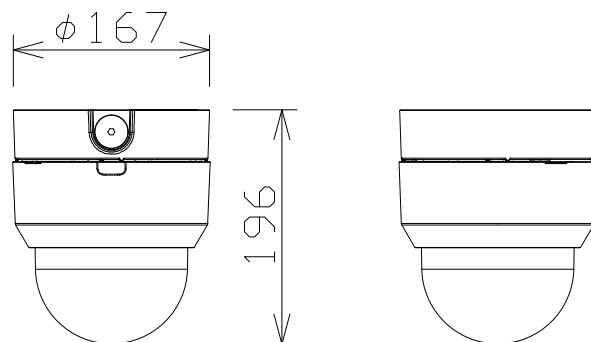

屋外フルHD PTZ NWカメラ（天井直付金具共）

WVB65302Z2  
+WVQJB501WUX

電源・消費電力	DC12V 約15.6W、PoE (IEEE802.3af 準拠) 約12.95W、 PoE+ (IEEE802.3at 準拠) 約18.4W
撮像素子・有効画素数・走査方式	約1/2.8型 CMOSセンサー・約210万画素・プログレッシブ
最低照度	(F1.6) カラー: 0.001lx、白黒: 0.0004lx
ネットワーク・画像圧縮方式	10BASE-T/100BASE-TX・H.265、H.264、JPEG
画像解像度（最大）	【16:9】1920×1080 (60fps) 【4:3】1280×960 (30fps)
レンズ部	f = 4.0~84.6mm (21倍、電動ズーム/電動フォーカス)
回転台部	水平: 360° 旋回/垂直: -15° ~ +195°、駆動耐久性370万回
セキュリティ	ユーザー認証/ホスト認証/HTTPS、FIPS140-2 level 3
防水性・耐衝撃性	IP66、Type 4X、NEMA 4X 準拠・IK10
機能	インテリジェントオート、スーパーダイナミック、スマートコーディング、 逆光/強光補正、カラー/白黒切替、動作検知、妨害検知、音検知、MicroSDスロット