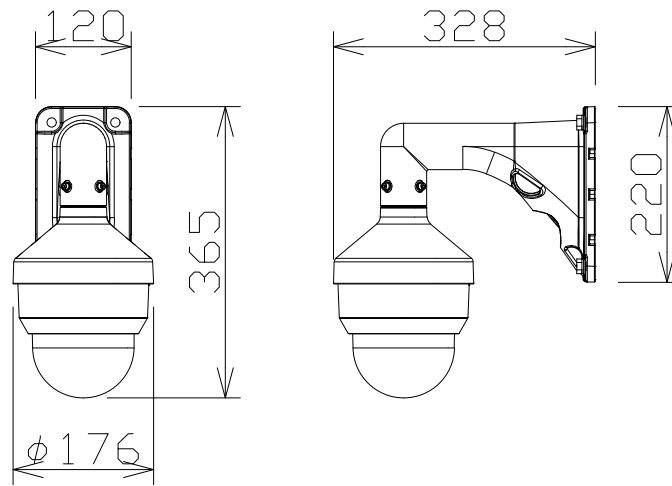

屋外フルHD PTZ NWカメラ（壁取付金具共）

WVB65302Z2
+WVQSR501WUX
+WVQWL501WUX

電源・消費電力	DC12V 約15.6W、PoE (IEEE802.3af 準拠) 約12.95W、 PoE+ (IEEE802.3at 準拠) 約18.4W
撮像素子・有効画素数・走査方式	約1/2.8型 CMOSセンサー・約210万画素・プログレッシブ
最低照度	(F1.6) カラー: 0.001lx、白黒: 0.0004lx
ネットワーク・画像圧縮方式	10BASE-T/100BASE-TX・H.265、H.264、JPEG
画像解像度 (最大)	【16:9】1920×1080 (60fps) 【4:3】1280×960 (30fps)
レンズ部	f = 4.0~84.6mm (21倍、電動ズーム/電動フォーカス)
回転台部	水平: 360° 旋回/垂直: -15° ~ +195°、駆動耐久性370万回
セキュリティ	ユーザー認証/ホスト認証/HTTPS、FIPS140-2 level 3
防水性・耐衝撃性	IP66、Type 4X、NEMA 4X 準拠・IK10
機能	インテリジェントオート、スーパーダイナミック、スマートコーディング、 逆光/強光補正、カラー/白黒切替、動作検知、妨害検知、音検知、MicroSDスロット