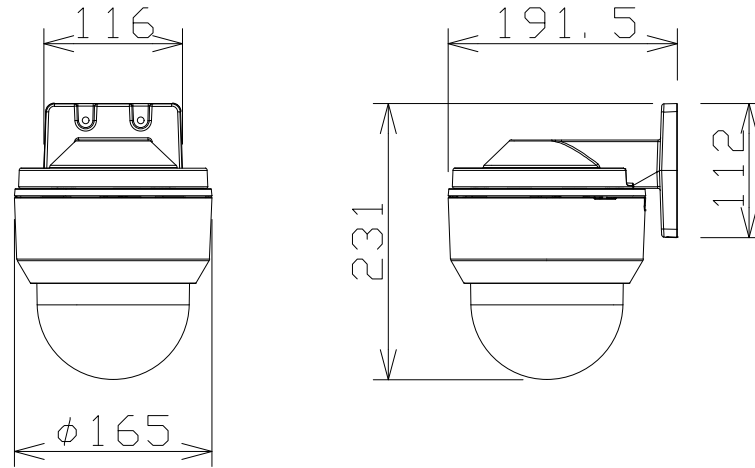

屋外フルHD PTZ NWカメラ（壁取付金具共）

WVB65302Z2  
+WVQWL500WUX

電源・消費電力	DC12V 約15.6W、PoE (IEEE802.3af 準拠) 約12.95W、 PoE+ (IEEE802.3at 準拠) 約18.4W
撮像素子・有効画素数・走査方式	約1/2.8型 CMOSセンサー・約210万画素・プログレッシブ
最低照度	(F1.6) カラー: 0.001lx、白黒: 0.0004lx
ネットワーク・画像圧縮方式	10BASE-T/100BASE-TX・H.265、H.264、JPEG
画像解像度（最大）	【16:9】1920×1080 (60fps) 【4:3】1280×960 (30fps)
レンズ部	f = 4.0~84.6mm (21倍、電動ズーム/電動フォーカス)
回転台部	水平: 360° 旋回/垂直: -15° ~ +195°、駆動耐久性370万回
セキュリティ	ユーザー認証/ホスト認証/HTTPS、FIPS140-2 level 3
防水性・耐衝撃性	IP66、Type 4X、NEMA 4X 準拠・IK10
機能	インテリジェントオート、スーパーダイナミック、スマートコーディング、 逆光/強光補正、カラー/白黒切替、動作検知、妨害検知、音検知、MicroSDスロット