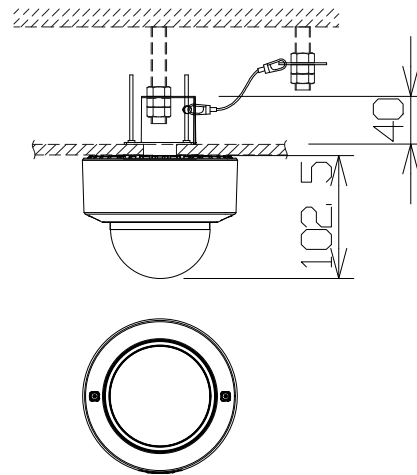

# 屋内5M ドームAIカメラ（天井直付金具付）

WVS22500V3L  
+WVQ105A

電源・消費電力	DC12V 約12W、PoE (IEEE802.3af 準拠) 約11.5W
撮像素子・有効画素数・走査方式	約1/2.8型 CMOSセンサー・約510万画素・プログレッシブ
最低照度	(F1.3) カラー:0.004lx、白黒:0.003lx/01lx (IR LED点灯時)
ネットワーク	10BASE-T/100BASE-TX、RJ45コネクター
画像解像度（最大）	【16:9】3072x1728 (30fps) 【4:3】3072x2304 (30fps)
画像圧縮方式	H.265・H.264、JPEG ※独立に4ストリーム分の配信設定可能
スマートコーディング	GOP制御、スマートVIQS、スマートPピクチャ制御
レンズ部	f=2.9~9mm (3.1倍、電動ズーム/電動フォーカス)
セキュリティ	ユーザー認証/ホスト認証/HTTPS
機能	インテリジェントオート、スーパーダイナミック、逆光/強光補正、 カラー/白黒切換、IR LED、動作検知、妨害検知、音検知、MicroSDスロット
AI機能（拡張機能）	AI-VMD、AIプライバシーガード、顔アプリ、人物属性アプリ、車両属性アプリ