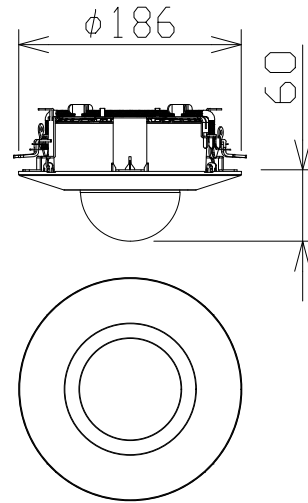

屋内5M ドームAIカメラ（天井埋込金具付）

WVS22500V3L
+WVQEM100W

電源・消費電力	DC12V 約12W、PoE (IEEE802.3af 準拠) 約11.5W
撮像素子・有効画素数・走査方式	約1/2.8型 CMOSセンサー・約510万画素・プログレッシブ
最低照度	(F1.3) カラー:0.004lx、白黒:0.003lx/01lx (IR LED点灯時)
ネットワーク	10BASE-T/100BASE-TX、RJ45コネクター
画像解像度（最大）	【16:9】3072x1728 (30fps) 【4:3】3072x2304 (30fps)
画像圧縮方式	H.265・H.264、JPEG ※独立に4ストリーム分の配信設定可能
スマートコーディング	GOP制御、スマートVIQS、スマートPピクチャ制御
レンズ部	f=2.9~9mm (3.1倍、電動ズーム/電動フォーカス)
セキュリティ	ユーザー認証/ホスト認証/HTTPS
機能	インテリジェントオート、スーパーダイナミック、逆光/強光補正、 カラー/白黒切替、IR LED、動作検知、妨害検知、音検知、MicroSDスロット
AI機能（拡張機能）	AI-VMD、AIプライバシーガード、顔アプリ、人物属性アプリ、車両属性アプリ