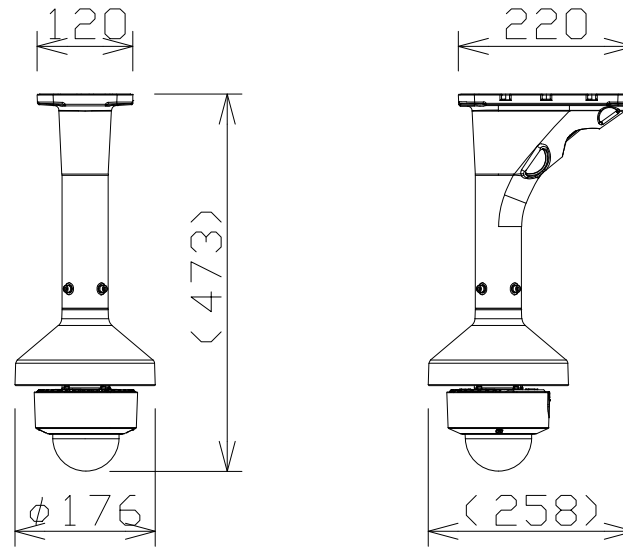

屋内5M ドームAIカメラ（天吊金具付）

WVS22500V3L
+WVQSR501WUX
+WVQCL501WUX

電源・消費電力	DC12V 約12W、PoE (IEEE802.3af準拠) 約11.5W
撮像素子・有効画素数・走査方式	約1/2.8型 CMOSセンサー・約510万画素・プログレッシブ
最低照度	(F1.3)カラー:0.004lx、白黒:0.003lx/01x (IR LED点灯時)
ネットワーク	10BASE-T/100BASE-TX、RJ45コネクター
画像解像度（最大）	【16:9】3072×1728 (30fps) 【4:3】3072×2304 (30fps)
画像圧縮方式	H.265・H.264、JPEG ※独立に4ストリーム分の配信設定可能
スマートコーディング	GOP制御、スマートVIQS、スマートPピクチャ制御
レンズ部	f=2.9~9mm (3.1倍、電動ズーム/電動フォーカス)
セキュリティ	ユーザー認証/ホスト認証/HTTPS
機能	インテリジェントオート、スーパーダイナミック、逆光/強光補正、 カラー/白黒切替、IR LED、動作検知、妨害検知、音検知、MicroSDスロット
AI機能（拡張機能）	AI-VMD、AIプライバシーガード、顔アプリ、人物属性アプリ、車両属性アプリ