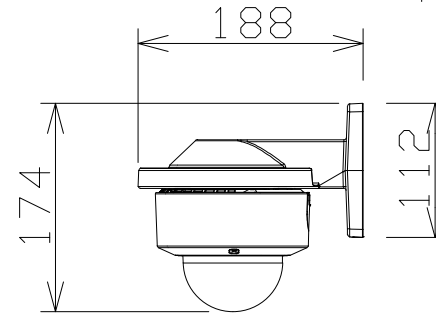

屋内5M ドームAIカメラ（壁取付金具付）

WVS22500V3L
+WVQWL500WUX

電源・消費電力	DC12V 約12W、PoE (IEEE802.3af 準拠) 約11.5W
撮像素子・有効画素数・走査方式	約1/2.8型 CMOSセンサー・約510万画素・プログレッシブ
最低照度	(F1.3) カラー:0.004lx、白黒:0.003lx/0lx (IR LED点灯時)
ネットワーク	10BASE-T/100BASE-TX、RJ45コネクター
画像解像度(最大)	【16:9】3072x1728(30fps) 【4:3】3072x2304(30fps)
画像圧縮方式	H.265・H.264、JPEG ※独立に4ストリーム分の配信設定可能
スマートコーディング	GOP制御、スマートVIQS、スマートPピクチャ制御
レンズ部	f=2.9~9mm (3.1倍、電動ズーム/電動フォーカス)
セキュリティ	ユーザー認証/ホスト認証/HTTPS
機能	インテリジェントオート、スーパーダイナミック、逆光/強光補正、 カラー/白黒切替、IR LED、動作検知、妨害検知、音検知、MicroSDスロット
AI機能(拡張機能)	AI-VMD、AIプライバシーガード、顔アプリ、人物属性アプリ、車両属性アプリ