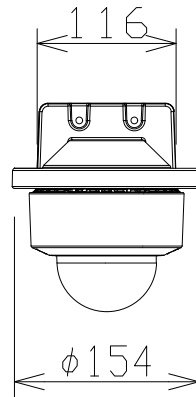

屋内5M ドームAIカメラ（壁取付金具付）

WVS22500V3L
+WVQWL500WUX

電源・消費電力	DC12V 約12W、PoE (IEEE802.3af 準拠) 約11.5W
撮像素子・有効画素数・走査方式	約1/2.8型 CMOSセンサー・約510万画素・プログレッシブ
最低照度	(F1.3) カラー:0.004lx、白黒:0.003lx/0lx (IR LED点灯時)
ネットワーク	10BASE-T/100BASE-TX、RJ45コネクター
画像解像度(最大)	【16:9】3072x1728(30fps) 【4:3】3072x2304(30fps)
画像圧縮方式	H.265・H.264、JPEG ※独立に4ストリーム分の配信設定可能
スマートコーディング	GOP制御、スマートVIQS、スマートPピクチャ制御
レンズ部	f=2.9~9mm (3.1倍、電動ズーム/電動フォーカス)
セキュリティ	ユーザー認証/ホスト認証/HTTPS
機能	インテリジェントオート、スーパーダイナミック、逆光/強光補正、 カラー/白黒切替、IR LED、動作検知、妨害検知、音検知、MicroSDスロット
AI機能(拡張機能)	AI-VMD、AIプライバシーガード、顔アプリ、人物属性アプリ、車両属性アプリ