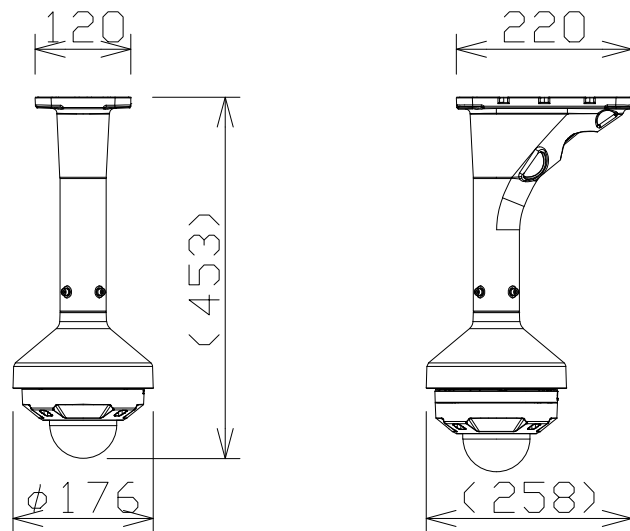

屋外5M ドームAIカメラ：親水（天吊金具付）

WVS25500V3LN
+WVQSR501WUX
+WVQCL501WUX

電源・消費電力	DC12V 約12W、PoE (IEEE802.3af 準拠) 約11.5W
撮像素子・有効画素数・走査方式	約1/2.8型 CMOSセンサー・約510万画素・プログレッシブ
最低照度	(F1.3) カラー:0.004lx、白黒:0.003lx/0lx (IR LED点灯時)
ネットワーク	10BASE-T/100BASE-TX、RJ45コネクター
画像解像度(最大)	【16:9】3072x1728(30fps) 【4:3】3072x2304(30fps)
画像圧縮方式	H.265・H.264、JPEG ※独立に4ストリーム分の配信設定可能
レンズ部	f=2.9~9mm(3.1倍、電動ズーム/電動フォーカス)
セキュリティ	ユーザー認証/ホスト認証/HTTPS
防水性・耐衝撃性	IP66、Type4X、NEMA4X 準拠・50J、IK10
機能	インテリジェントオート、スーパーダイナミック、スマートコーディング、アドバンスド親水コート、 逆光/強光補正、カラー/白黒切替、IR LED、動作検知、MicroSDスロット
AI機能(拡張機能)	AI-VMD、AIプライバシーガード、顔アプリ、人物属性アプリ、車両属性アプリ