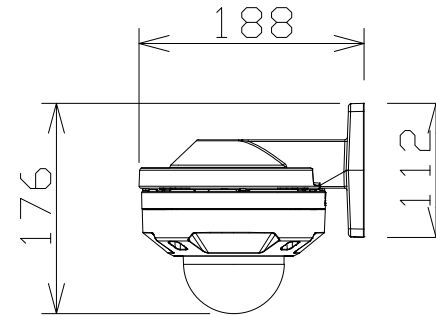

屋外5M ドームAIカメラ：親水（壁取付金具付）

WVS25500V3LN  
+WVQWL500WUX

電源・消費電力	DC12V 約12W、PoE (IEEE802.3af 準拠) 約11.5W
撮像素子・有効画素数・走査方式	約1/2.8型 CMOSセンサー・約510万画素・プログレッシブ
最低照度	(F1.3) カラー:0.004lx、白黒:0.003lx/0lx (IR LED点灯時)
ネットワーク	10BASE-T/100BASE-TX、RJ45コネクター
画像解像度(最大)	【16:9】3072x1728(30fps) 【4:3】3072x2304(30fps)
画像圧縮方式	H.265・H.264、JPEG ※独立に4ストリーム分の配信設定可能
レンズ部	f=2.9~9mm (3.1倍、電動ズーム/電動フォーカス)
セキュリティ	ユーザー認証/ホスト認証/HTTPS
防水性・耐衝撃性	IP66、Type4X、NEMA4X 準拠・50J、IK10
機能	インテリジェントオート、スーパーダイナミック、スマートコーディング、アドバンスド親水コート、 逆光/強光補正、カラー/白黒切替、IR LED、動作検知、MicroSDスロット
AI機能(拡張機能)	AI-VMD、AIプライバシーガード、顔アプリ、人物属性アプリ、車両属性アプリ