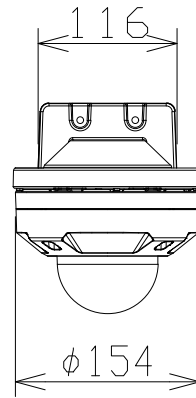

屋外5M ドームAIカメラ：親水（壁取付金具付）

WVS25500V3LN  
+WVQWL500WUX

電源・消費電力	DC12V 約12W、PoE (IEEE802.3af 準拠) 約11.5W
撮像素子・有効画素数・走査方式	約1/2.8型 CMOSセンサー・約510万画素・プログレッシブ
最低照度	(F1.3) カラー:0.004lx、白黒:0.003lx/0lx (IR LED点灯時)
ネットワーク	10BASE-T/100BASE-TX、RJ45コネクター
画像解像度(最大)	【16:9】3072x1728(30fps) 【4:3】3072x2304(30fps)
画像圧縮方式	H.265・H.264、JPEG ※独立に4ストリーム分の配信設定可能
レンズ部	f=2.9~9mm (3.1倍、電動ズーム/電動フォーカス)
セキュリティ	ユーザー認証/ホスト認証/HTTPS
防水性・耐衝撃性	IP66、Type4X、NEMA4X 準拠・50J、IK10
機能	インテリジェントオート、スーパーダイナミック、スマートコーディング、アドバンスド親水コート、 逆光/強光補正、カラー/白黒切替、IR LED、動作検知、MicroSDスロット
AI機能(拡張機能)	AI-VMD、AIプライバシーガード、顔アプリ、人物属性アプリ、車両属性アプリ