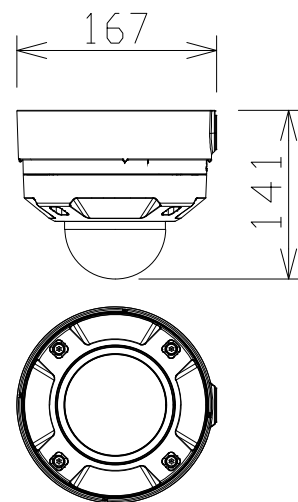

屋外4K ドームAIカメラ：親水（ベース金具付）

WVS25700V2LN  
+WVQJB501WUX

電源・消費電力	DC12V 約12W、PoE (IEEE802.3af 準拠) 約11.5W
撮像素子・有効画素数・走査方式	約1/1.8型 CMOSセンサー・約840万画素・プログレッシブ
最低照度	(F1.5) カラー:0.004lx、白黒:0.002lx/01lx (IR LED点灯時)
ネットワーク	10BASE-T/100BASE-TX、RJ45コネクター
画像解像度(最大)	【16:9】3840×2160 (30fps)
画像圧縮方式	H.265・H.264、JPEG ※独立に4ストリーム分の配信設定可能
レンズ部	f=4.3~8.6mm (2.0倍、電動ズーム/電動フォーカス)
セキュリティ	ユーザー認証/ホスト認証/HTTPS
防水性・耐衝撃性	IP66、Type4X、NEMA4X 準拠・50J、IK10
機能	インテリジェントオート、スーパーダイナミック、スマートコーディング、アドバンスド親水コート、 逆光/強光補正、カラー/白黒切替、IR LED、動作検知、MicroSDスロット
AI機能(拡張機能)	AI-VMD、AIプライバシーガード、顔アプリ、人物属性アプリ、車両属性アプリ