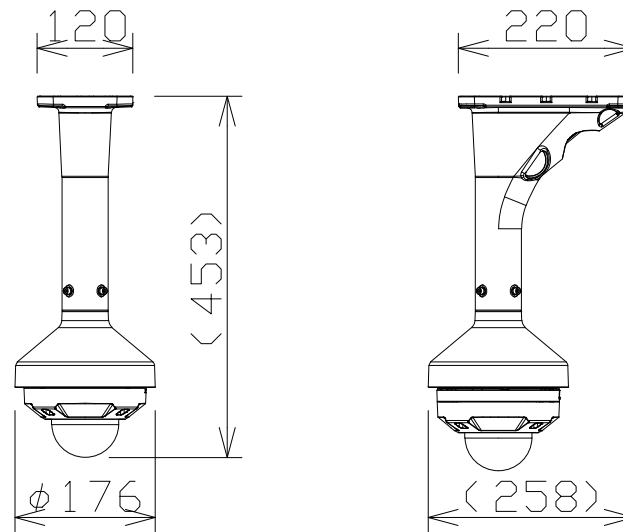

屋外4K ドームAIカメラ：親水（天吊金具付）

WVS25700V2LN
+WVQSR501WUX
+WVQCL501WUX

電源・消費電力	DC12V 約12W、PoE (IEEE802.3af 準拠) 約11.5W
撮像素子・有効画素数・走査方式	約1/1.8型 CMOSセンサー・約840万画素・プログレッシブ
最低照度	(F1.5) カラー:0.004lx、白黒:0.002lx/0lx (IR LED点灯時)
ネットワーク	10BASE-T/100BASE-TX、RJ45コネクター
画像解像度(最大)	【16:9】3840×2160 (30fps)
画像圧縮方式	H.265・H.264、JPEG ※独立に4ストリーム分の配信設定可能
レンズ部	f=4.3~8.6mm (2.0倍、電動ズーム/電動フォーカス)
セキュリティ	ユーザー認証/ホスト認証/HTTPS
防水性・耐衝撃性	IP66、Type4X、NEMA4X 準拠・50J、IK10
機能	インテリジェントオート、スーパーダイナミック、スマートコーディング、アドバンスド親水コート、 逆光/強光補正、カラー/白黒切替、IR LED、動作検知、MicroSDスロット
AI機能(拡張機能)	AI-VMD、AIプライバシーガード、顔アプリ、人物属性アプリ、車両属性アプリ