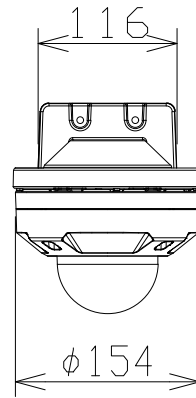

屋外4K ドームAIカメラ：親水（壁取付金具付）

WVS25700V2LN  
+WVQWL500WUX

電源・消費電力	DC12V 約12W、PoE (IEEE802.3af 準拠) 約11.5W
撮像素子・有効画素数・走査方式	約1/1.8型 CMOSセンサー・約840万画素・プログレッシブ
最低照度	(F1.5) カラー:0.004lx、白黒:0.002lx/0lx (IR LED点灯時)
ネットワーク	10BASE-T/100BASE-TX、RJ45コネクター
画像解像度(最大)	【16:9】3840×2160 (30fps)
画像圧縮方式	H.265・H.264、JPEG ※独立に4ストリーム分の配信設定可能
レンズ部	f=4.3~8.6mm (2.0倍、電動ズーム/電動フォーカス)
セキュリティ	ユーザー認証/ホスト認証/HTTPS
防水性・耐衝撃性	IP66、Type4X、NEMA4X 準拠・50J、IK10
機能	インテリジェントオート、スーパーダイナミック、スマートコーディング、アドバンスド親水コート、 逆光/強光補正、カラー/白黒切替、IR LED、動作検知、MicroSDスロット
AI機能(拡張機能)	AI-VMD、AIプライバシーガード、顔アプリ、人物属性アプリ、車両属性アプリ