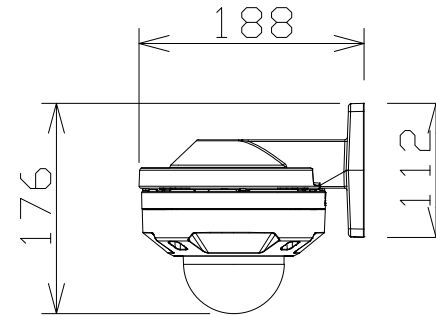

屋外4K ドームAIカメラ：親水（壁取付金具付）

WVS25700V2LN  
+WVQWL500WUX

電源・消費電力	DC12V 約12W、PoE (IEEE802.3af 準拠) 約11.5W
撮像素子・有効画素数・走査方式	約1/1.8型 CMOSセンサー・約840万画素・プログレッシブ
最低照度	(F1.5) カラー:0.004lx、白黒:0.002lx/0lx (IR LED点灯時)
ネットワーク	10BASE-T/100BASE-TX、RJ45コネクター
画像解像度(最大)	【16:9】3840×2160 (30fps)
画像圧縮方式	H.265・H.264、JPEG ※独立に4ストリーム分の配信設定可能
レンズ部	f=4.3~8.6mm (2.0倍、電動ズーム/電動フォーカス)
セキュリティ	ユーザー認証/ホスト認証/HTTPS
防水性・耐衝撃性	IP66、Type4X、NEMA4X 準拠・50J、IK10
機能	インテリジェントオート、スーパーダイナミック、スマートコーディング、アドバンスド親水コート、 逆光/強光補正、カラー/白黒切替、IR LED、動作検知、MicroSDスロット
AI機能(拡張機能)	AI-VMD、AIプライバシーガード、顔アプリ、人物属性アプリ、車両属性アプリ