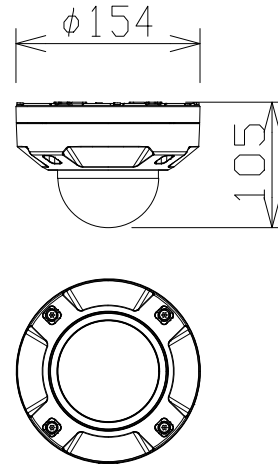

屋外4K ドームAIカメラ：親水

WVS25700V2LN  
(アタッチメント金具付)

電源・消費電力	DC12V 約12W、PoE (IEEE802.3af 準拠) 約11.5W
撮像素子・有効画素数・走査方式	約1/1.8型 CMOSセンサー・約840万画素・プログレッシブ
最低照度	(F1.5) カラー:0.004lx、白黒:0.002lx/0lx (IR LED点灯時)
ネットワーク	10BASE-T/100BASE-TX、RJ45コネクター
画像解像度(最大)	【16:9】3840×2160 (30fps)
画像圧縮方式	H.265・H.264、JPEG ※独立に4ストリーム分の配信設定可能
レンズ部	f=4.3~8.6mm (2.0倍、電動ズーム/電動フォーカス)
セキュリティ	ユーザー認証/ホスト認証/HTTPS
防水性・耐衝撃性	IP66、Type4X、NEMA4X 準拠・50J、IK10
機能	インテリジェントオート、スーパーダイナミック、スマートコーディング、アドバンスド親水コート、 逆光/強光補正、カラー/白黒切替、IR LED、動作検知、MicroSDスロット
AI機能(拡張機能)	AI-VMD、AIプライバシーガード、顔アプリ、人物属性アプリ、車両属性アプリ