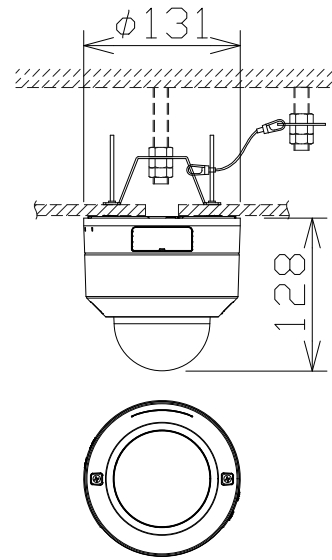

2MP 3.1倍屋内PTZ AIカメラ（天井直付金具共）

WVS61300ZY
+WVQ105AUX

電源・消費電力	DC12V 約10.7W、PoE (IEEE802.3af 準拠) 約12W
撮像素子・有効画素数・走査方式	約1/2.8型 CMOSセンサー・約210万画素・プログレッシブ
最低照度	(F1.3) カラー:0.001lx、白黒:0.0003lx
ネットワーク・画像圧縮方式	10BASE-T/100BASE-TX・H.265、H.264、JPEG
画像解像度（最大）	【16:9】1920×1080(60fps) 【4:3】1280×960(30fps)
レンズ部	f=2.9~9mm (3.1倍、電動ズーム/電動フォーカス)
回転台部	水平:0°~350°/垂直:0°~90°、駆動耐久性100万回
セキュリティ	ユーザー認証/ホスト認証/HTTPS、FIPS140-2 level 3
機能	インテリジェントオート、スーパーダイナミック、スマートコーディング、 逆光/強光補正、カラー/白黒切換、動作検知、妨害検知、音検知、 MicroSDスロット、AI自動追尾、AI音識別、AIアプリ搭載可能