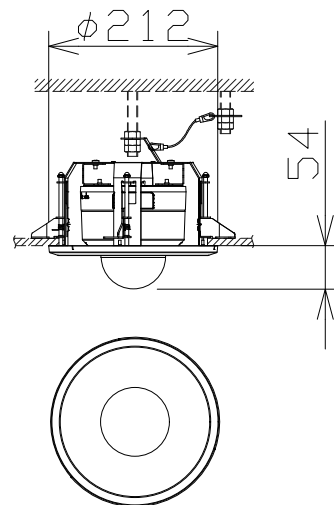

2MP 3.1倍屋内PTZ AIカメラ（天井埋込金具共）

WVS61300ZY
+WVQEM501W

電源・消費電力	DC12V 約10.7W、PoE (IEEE802.3af 準拠) 約12W
撮像素子・有効画素数・走査方式	約1/2.8型 CMOSセンサー・約210万画素・プログレッシブ
最低照度	(F1.3) カラー:0.001lx、白黒:0.0003lx
ネットワーク・画像圧縮方式	10BASE-T/100BASE-TX・H.265、H.264、JPEG
画像解像度（最大）	【16:9】1920×1080(60fps) 【4:3】1280×960(30fps)
レンズ部	f=2.9~9mm (3.1倍、電動ズーム/電動フォーカス)
回転台部	水平:0°~350°/垂直:0°~90°、駆動耐久性100万回
セキュリティ	ユーザー認証/ホスト認証/HTTPS、FIPS140-2 level 3
機能	インテリジェントオート、スーパーダイナミック、スマートコーディング、 逆光/強光補正、カラー/白黒切換、動作検知、妨害検知、音検知、 MicroSDスロット、AI自動追尾、AI音識別、AIアプリ搭載可能