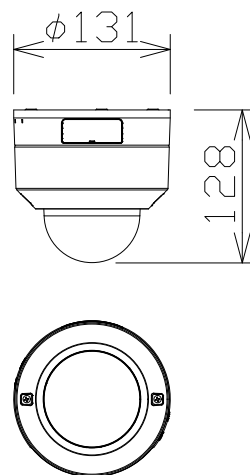

2MP 3.1倍屋内PTZ AIカメラ

WVS61300ZY

電源・消費電力・質量	DC12V 約10.7W、PoE (IEEE802.3af 準拠) 約12W・約800g
撮像素子・有効画素数・走査方式	約1/2.8型 CMOSセンサー・約210万画素・プログレッシブ
最低照度	(F1.3) カラー: 0.001lx、白黒: 0.0003lx
ネットワーク・画像圧縮方式	10BASE-T/100BASE-TX・H.265、H.264、JPEG
画像解像度 (最大)	【16:9】1920×1080 (60fps) 【4:3】1280×960 (30fps)
レンズ部	f = 2.9~9mm (3.1倍、電動ズーム/電動フォーカス)
回転台部	水平: 0°~350° / 垂直: 0°~90°、駆動耐久性100万回
セキュリティ	ユーザー認証/ホスト認証/HTTPS、FIPS140-2 level 3
機能	インテリジェントオート、スーパーダイナミック、スマートコーディング、 逆光/強光補正、カラー/白黒切換、動作検知、妨害検知、音検知、 MicroSDスロット、AI自動追尾、AI音識別、AIアプリ搭載可能