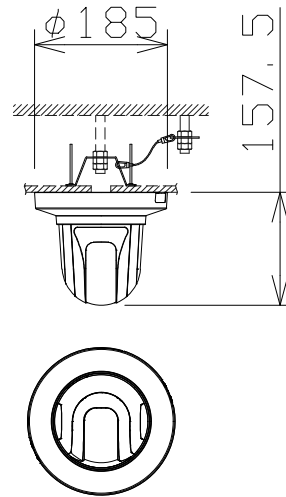

# 2MP 10倍屋内PTZ AIカメラ（天井直付金具付）

WVS61301Z1  
+WVQ105AUX

電源・消費電力	DC12V 約11.6W、PoE (IEEE802.3af 準拠) 約12.95W
撮像素子・有効画素数・走査方式	約1/2.8型 CMOSセンサー・約210万画素・プログレッシブ
最低照度	(F1.6) カラー: 0.001lx、白黒: 0.0004lx
ネットワーク・画像圧縮方式	10BASE-T/100BASE-TX・H.265、H.264、JPEG
画像解像度（最大）	【16:9】1920×1080 (60fps) 【4:3】1280×960 (30fps)
レンズ部	f = 4.7~47mm (10倍、電動ズーム/電動フォーカス)
回転台部	水平: 0°~350° / 垂直: -30°~90° (水平~真下)、駆動耐久性370万回
セキュリティ	ユーザー認証/ホスト認証/HTTPS、FIPS140-2 Level 3
機能	インテリジェントオート、スーパーダイナミック、スマートコーディング、 逆光/強光補正、カラー/白黒切換、動作検知、妨害検知、音検知、 MicroSDスロット、AI自動追尾、AI音識別、AIアプリ搭載可能