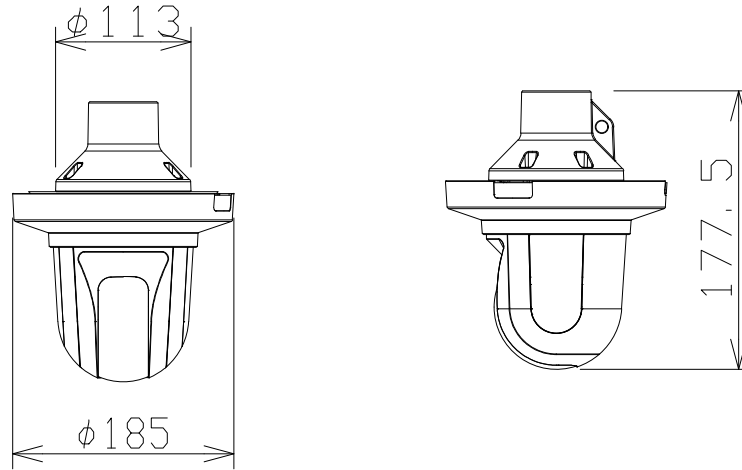

# 2MP 10倍屋内PTZ AIカメラ (パイプ取付金具付)

WVS61301Z1  
+WVQCL100WUX

電源・消費電力	DC12V 約11.6W、PoE (IEEE802.3af準拠) 約12.95W
撮像素子・有効画素数・走査方式	約1/2.8型 CMOSセンサー・約210万画素・プログレッシブ
最低照度	(F1.6) カラー: 0.001lx、白黒: 0.0004lx
ネットワーク・画像圧縮方式	10BASE-T/100BASE-TX・H.265、H.264、JPEG
画像解像度 (最大)	【16:9】1920×1080 (60fps) 【4:3】1280×960 (30fps)
レンズ部	f = 4.7~47mm (10倍、電動ズーム/電動フォーカス)
回転台部	水平: 0°~350° / 垂直: -30°~90° (水平~真下)、駆動耐久性370万回
セキュリティ	ユーザー認証/ホスト認証/HTTPS、FIPS140-2 level 3
機能	インテリジェントオート、スーパーダイナミック、スマートコーディング、 逆光/強光補正、カラー/白黒切換、動作検知、妨害検知、音検知、 MicroSDスロット、AI自動追尾、AI音識別、AIアプリ搭載可能