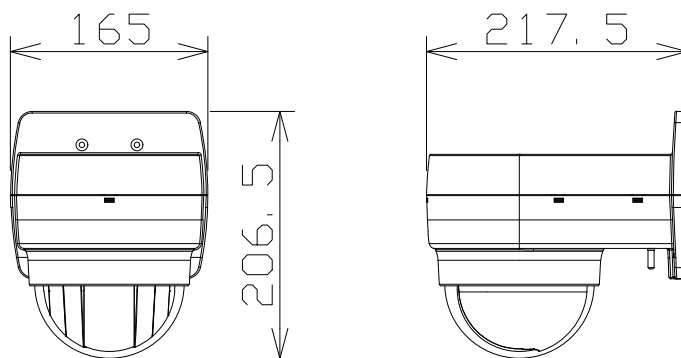

2MP 10倍屋内PTZ AIカメラ（壁取付金具付）

WVS61301Z1
+WVQWD100GW

電源・消費電力	DC12V 約11.6W、PoE (IEEE802.3af準拠) 約12.95W
撮像素子・有効画素数・走査方式	約1/2.8型 CMOSセンサー・約210万画素・プログレッシブ
最低照度	(F1.6) カラー: 0.001lx、白黒: 0.0004lx
ネットワーク・画像圧縮方式	10BASE-T/100BASE-TX・H.265、H.264、JPEG
画像解像度（最大）	【16:9】1920×1080 (60fps) 【4:3】1280×960 (30fps)
レンズ部	f = 4.7~47mm (10倍、電動ズーム/電動フォーカス)
回転台部	水平: 0°~350° / 垂直: -30°~90° (水平~真下)、駆動耐久性370万回
セキュリティ	ユーザー認証/ホスト認証/HTTPS、FIPS140-2 Level 3
機能	インテリジェントオート、スーパーダイナミック、スマートコーディング、 逆光/強光補正、カラー/白黒切換、動作検知、妨害検知、音検知、 MicroSDスロット、AI自動追尾、AI音識別、AIアプリ搭載可能