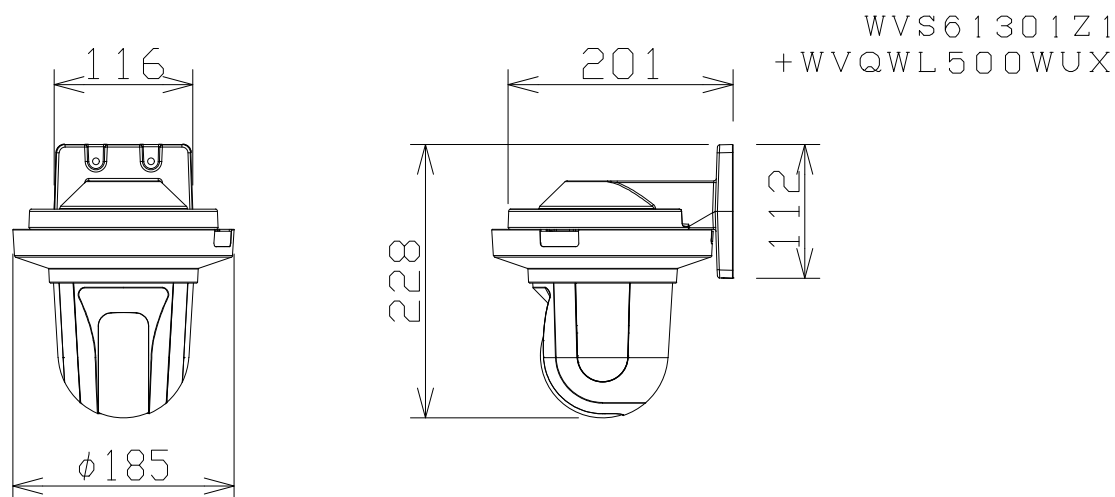

# 2MP 10倍屋内PTZ AIカメラ（壁取付金具付）

電源・消費電力	DC12V 約11.6W、PoE (IEEE802.3af 準拠) 約12.95W
撮像素子・有効画素数・走査方式	約1/2.8型 CMOSセンサー・約210万画素・プログレッシブ
最低照度	(F1.6) カラー: 0.001lx、白黒: 0.0004lx
ネットワーク・画像圧縮方式	10BASE-T/100BASE-TX・H.265、H.264、JPEG
画像解像度 (最大)	【16:9】1920×1080 (60fps) 【4:3】1280×960 (30fps)
レンズ部	f = 4.7~47mm (10倍、電動ズーム/電動フォーカス)
回転台部	水平: 0°~350° / 垂直: -30°~90° (水平~真下)、駆動耐久性370万回
セキュリティ	ユーザー認証/ホスト認証/HTTPS、FIPS140-2 level 3
機能	インテリジェントオート、スーパーダイナミック、スマートコーディング、 逆光/強光補正、カラー/白黒切換、動作検知、妨害検知、音検知、 MicroSDスロット、AI自動追尾、AI音識別、AIアプリ搭載可能