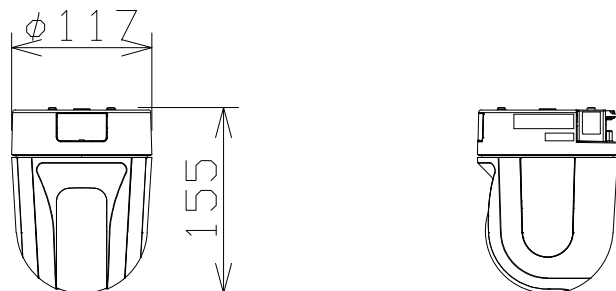

2MP 10倍屋内PTZ AIカメラ

WVS61301Z1

電源・消費電力・質量	DC12V 約11.6W、PoE (IEEE802.3af 準拠) 約12.95W・約1.2kg
撮像素子・有効画素数・走査方式	約1/2.8型 CMOSセンサー・約210万画素・プログレッシブ
最低照度	(F1.6) カラー: 0.001lx、白黒: 0.0004lx
ネットワーク・画像圧縮方式	10BASE-T/100BASE-TX・H.265、H.264、JPEG
画像解像度 (最大)	【16:9】1920×1080 (60fps) 【4:3】1280×960 (30fps)
レンズ部	f = 4.7~47mm (10倍、電動ズーム/電動フォーカス)
回転台部	水平: 0°~350° / 垂直: -30°~90° (水平~真下)、駆動耐久性370万回
セキュリティ	ユーザー認証/ホスト認証/HTTPS、FIPS140-2 level 3
機能	インテリジェントオート、スーパーダイナミック、スマートコーディング、 逆光/強光補正、カラー/白黒切換、動作検知、妨害検知、音検知、 MicroSDスロット、AI自動追尾、AI音識別、AIアプリ搭載可能