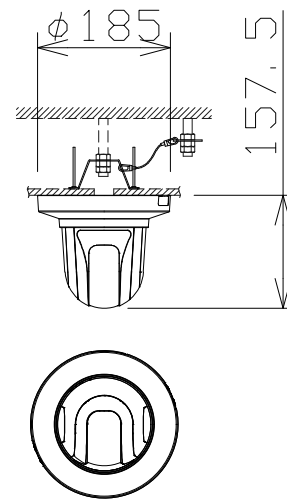

屋内フルHD PTZ AIカメラ（天井直付金具付）

WVS61301Z2
+WVQ105AUX

電源・消費電力	DC12V 約11.6W、PoE (IEEE802.3af 準拠) 約12.95W
撮像素子・有効画素数・走査方式	約1/2.8型 CMOSセンサー・約210万画素・プログレッシブ
最低照度	(F1.6) カラー: 0.001 lx、白黒: 0.0004 lx
ネットワーク	10BASE-T / 100BASE-TX、RJ45コネクター
画像解像度 (最大)	【16:9】1920x1080 (60fps) 【4:3】1280x960 (30fps)
画像圧縮方式	H.265・H.264、JPEG ※独立に4ストリーム分の配信設定可能
レンズ部	f = 4.0 ~ 84.6mm (21倍、電動ズーム / 電動フォーカス)
回転台部	水平: 0° ~ 350° / 垂直: -30° ~ 90° (水平 ~ 真下)
セキュリティ	ユーザー認証 / ホスト認証 / HTTPS、FIPS140-2 level 3
機能	インテリジェントオート、スーパーダイナミック、スマートコーディング、 逆光 / 強光補正、カラー / 白黒切替、動作検知、妨害検知、音検知、MicroSDスロット
AI機能 (拡張機能)	AI-VMD、AIプライバシーガード、顔アプリ、AIマスク未着用検知