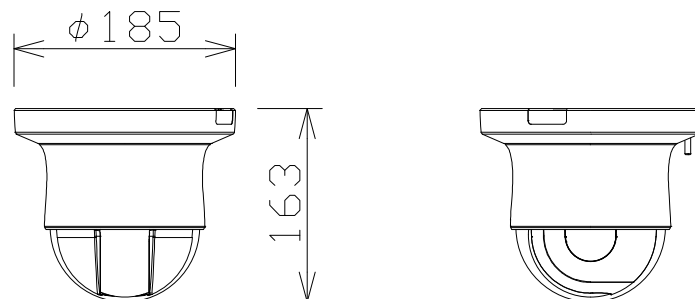

屋内フルHD PTZ AIカメラ（天井直付金具付）

WVS61301Z2
+WVQCD100GW

電源・消費電力	DC12V 約11.6W、PoE (IEEE802.3af 準拠) 約12.95W
撮像素子・有効画素数・走査方式	約1/2.8型 CMOSセンサー・約210万画素・プログレッシブ
最低照度	(F1.6) カラー:0.001lx、白黒:0.0004lx
ネットワーク	10BASE-T/100BASE-TX、RJ45コネクター
画像解像度（最大）	【16:9】1920×1080(60fps) 【4:3】1280×960(30fps)
画像圧縮方式	H.265・H.264、JPEG ※独立に4ストリーム分の配信設定可能
レンズ部	f=4.0~84.6mm(21倍、電動ズーム/電動フォーカス)
回転台部	水平:0°~350°/垂直:-30°~90°(水平~真下)
セキュリティ	ユーザー認証/ホスト認証/HTTPS、FIPS140-2 level 3
機能	インテリジェントオート、スーパーダイナミック、スマートコーディング、 逆光/強光補正、カラー/白黒切替、動作検知、妨害検知、音検知、MicroSDスロット
AI機能（拡張機能）	AI-VMD、AIプライバシーガード、顔アプリ、AIマスク未着用検知