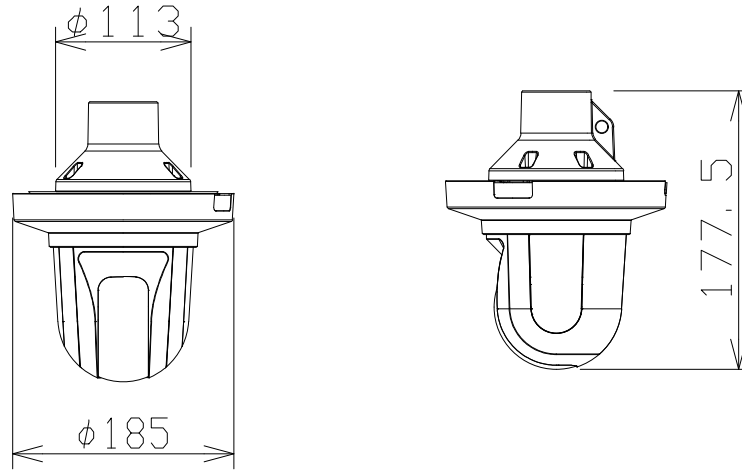

屋内フルHD PTZ AIカメラ（パイプ取付金具付）

WVS61301Z2
+WVQCL100WUX

電源・消費電力	DC12V 約11.6W、PoE (IEEE802.3af 準拠) 約12.95W
撮像素子・有効画素数・走査方式	約1/2.8型 CMOSセンサー・約210万画素・プログレッシブ
最低照度	(F1.6) カラー: 0.001 lx、白黒: 0.0004 lx
ネットワーク	10BASE-T / 100BASE-TX、RJ45コネクター
画像解像度 (最大)	【16:9】1920x1080 (60fps) 【4:3】1280x960 (30fps)
画像圧縮方式	H.265・H.264、JPEG ※独立に4ストリーム分の配信設定可能
レンズ部	f = 4.0 ~ 84.6mm (21倍、電動ズーム / 電動フォーカス)
回転台部	水平: 0° ~ 350° / 垂直: -30° ~ 90° (水平 ~ 真下)
セキュリティ	ユーザー認証 / ホスト認証 / HTTPS、FIPS140-2 level 3
機能	インテリジェントオート、スーパーダイナミック、スマートコーディング、 逆光 / 強光補正、カラー / 白黒切替、動作検知、妨害検知、音検知、MicroSDスロット
AI機能 (拡張機能)	AI-VMD、AIプライバシーガード、顔アプリ、AIマスク未着用検知