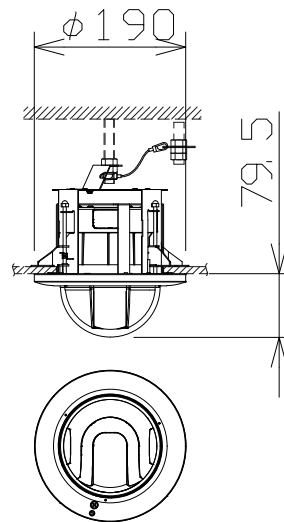

屋内フルHD PTZ AIカメラ（天井埋込金具付）

WVS61301Z2
+WVQED100GW

電源・消費電力	DC12V 約11.6W、PoE (IEEE802.3af 準拠) 約12.95W
撮像素子・有効画素数・走査方式	約1/2.8型 CMOSセンサー・約210万画素・プログレッシブ
最低照度	(F1.6) カラー: 0.001 lx、白黒: 0.0004 lx
ネットワーク	10BASE-T / 100BASE-TX、RJ45コネクター
画像解像度 (最大)	【16:9】1920x1080 (60fps) 【4:3】1280x960 (30fps)
画像圧縮方式	H.265・H.264、JPEG ※独立に4ストリーム分の配信設定可能
レンズ部	f = 4.0 ~ 84.6mm (21倍、電動ズーム/電動フォーカス)
回転台部	水平: 0° ~ 350° / 垂直: -30° ~ 90° (水平 ~ 真下)
セキュリティ	ユーザー認証/ホスト認証/HTTPS、FIPS140-2 level 3
機能	インテリジェントオート、スーパーダイナミック、スマートコーディング、 逆光/強光補正、カラー/白黒切替、動作検知、妨害検知、音検知、MicroSDスロット
AI機能 (拡張機能)	AI-VMD、AIプライバシーガード、顔アプリ、AIマスク未着用検知