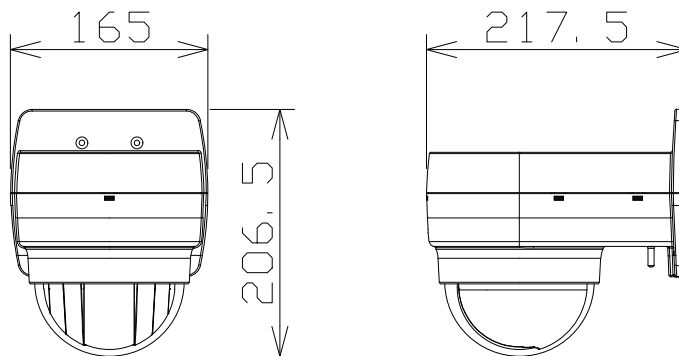

屋内フルHD PTZ AIカメラ（壁取付金具付）

WVS61301Z2
+WVQWD100GW

電源・消費電力	DC12V 約11.6W、PoE (IEEE802.3af 準拠) 約12.95W
撮像素子・有効画素数・走査方式	約1/2.8型 CMOSセンサー・約210万画素・プログレッシブ
最低照度	(F1.6) カラー:0.001lx、白黒:0.0004lx
ネットワーク	10BASE-T/100BASE-TX、RJ45コネクター
画像解像度(最大)	【16:9】1920×1080(60fps) 【4:3】1280×960(30fps)
画像圧縮方式	H.265・H.264、JPEG ※独立に4ストリーム分の配信設定可能
レンズ部	f=4.0~84.6mm(21倍、電動ズーム/電動フォーカス)
回転台部	水平:0°~350°/垂直:-30°~90°(水平~真下)
セキュリティ	ユーザー認証/ホスト認証/HTTPS、FIPS140-2 level 3
機能	インテリジェントオート、スーパーダイナミック、スマートコーディング、 逆光/強光補正、カラー/白黒切替、動作検知、妨害検知、音検知、MicroSDスロット
AI機能(拡張機能)	AI-VMD、AIプライバシーガード、顔アプリ、AIマスク未着用検知