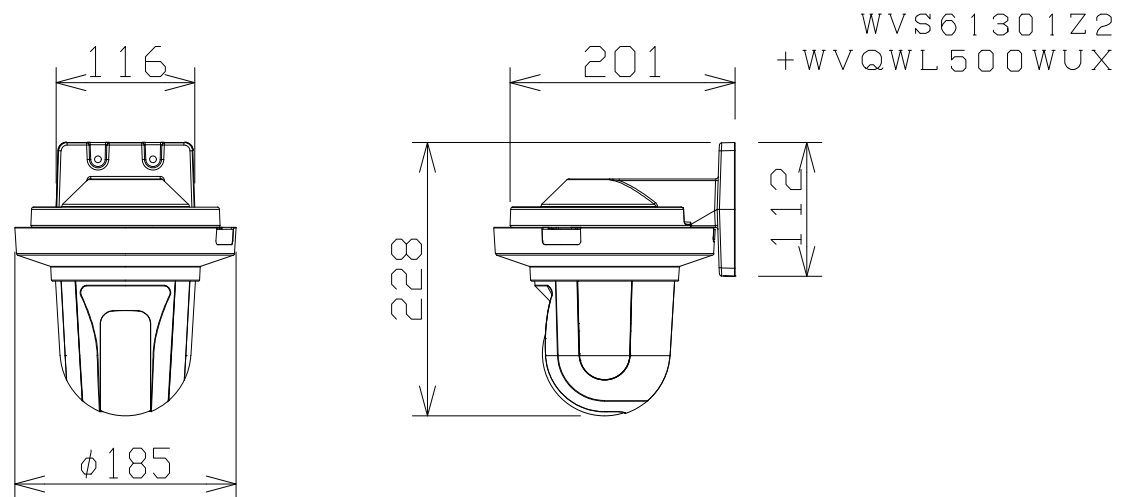

屋内フルHD PTZ AIカメラ（壁取付金具付）

電源・消費電力	DC12V 約11.6W、PoE (IEEE802.3af 準拠) 約12.95W
撮像素子・有効画素数・走査方式	約1/2.8型 CMOSセンサー・約210万画素・プログレッシブ
最低照度	(F1.6) カラー: 0.001 lx、白黒: 0.0004 lx
ネットワーク	10BASE-T / 100BASE-TX、RJ45コネクター
画像解像度 (最大)	【16:9】1920×1080 (60fps) 【4:3】1280×960 (30fps)
画像圧縮方式	H.265・H.264、JPEG ※独立に4ストリーム分の配信設定可能
レンズ部	f = 4.0 ~ 84.6mm (21倍、電動ズーム / 電動フォーカス)
回転台部	水平: 0° ~ 350° / 垂直: -30° ~ 90° (水平 ~ 真下)
セキュリティ	ユーザー認証 / ホスト認証 / HTTPS、FIPS140-2 level 3
機能	インテリジェントオート、スーパーダイナミック、スマートコーディング、 逆光 / 強光補正、カラー / 白黒切替、動作検知、妨害検知、音検知、MicroSDスロット
AI機能 (拡張機能)	AI-VMD、AIプライバシーガード、顔アプリ、AIマスク未着用検知