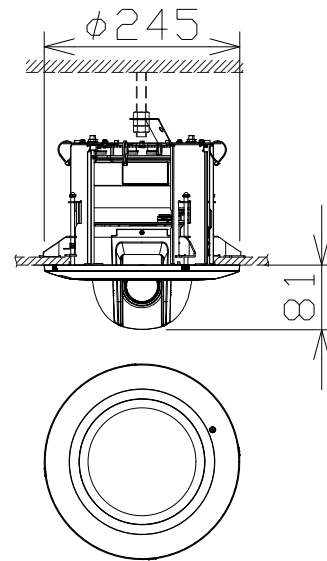

屋内フルHD PTZ AIカメラ（天井埋込金具付）

WVS61302Z4
+WVQEM101W

電源・消費電力	DC12V 約11.6W、PoE (IEEE802.3af 準拠) 約12.95W
撮像素子・有効画素数・走査方式	約1/2.8型 CMOSセンサー・約210万画素・プログレッシブ
最低照度	(F1.6) カラー: 0.001 lx、白黒: 0.0004 lx
ネットワーク・画像圧縮方式	10BASE-T/100BASE-TX・H.265、H.264、JPEG
画像解像度（最大）	【16:9】1920×1080 (60fps) 【4:3】1280×960 (30fps)
レンズ部	f = 4.25~170mm (40倍、電動ズーム/電動フォーカス)
回転台部	水平: 360° 旋回/垂直: -25° ~ +205°、駆動耐久性370万回
セキュリティ	ユーザー認証/ホスト認証/HTTPS、FIPS140-2 level 3
機能	インテリジェントオート、スーパーダイナミック、スマートコーディング、 逆光/強光補正、カラー/白黒切換、動作検知、妨害検知、音検知、 MicroSDスロット、AI自動追尾、AI音識別、AIアプリ搭載可能