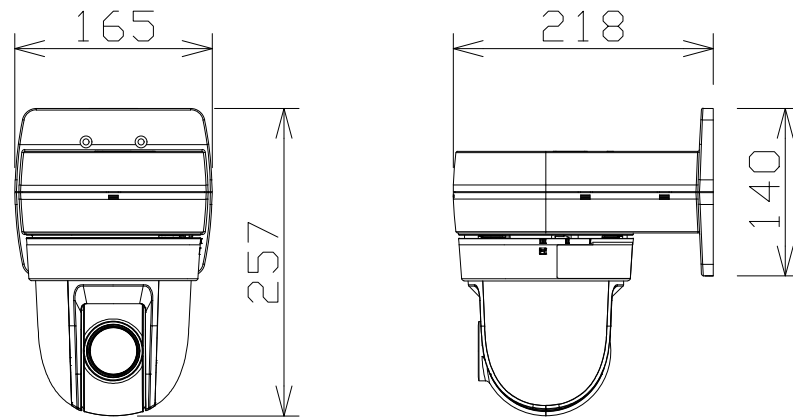

屋内フルHD PTZ AIカメラ（壁取付金具付）

WVS61302Z4
+WVQWL100W

電源・消費電力	DC12V 約11.6W、PoE (IEEE802.3af 準拠) 約12.95W
撮像素子・有効画素数・走査方式	約1/2.8型 CMOSセンサー・約210万画素・プログレッシブ
最低照度	(F1.6) カラー:0.001lx、白黒:0.0004lx
ネットワーク・画像圧縮方式	10BASE-T/100BASE-TX・H.265、H.264、JPEG
画像解像度（最大）	【16:9】1920×1080 (60fps) 【4:3】1280×960 (30fps)
レンズ部	f = 4.25~170mm (40倍、電動ズーム/電動フォーカス)
回転台部	水平:360° 旋回/垂直:-25°~+205°、駆動耐久性370万回
セキュリティ	ユーザー認証/ホスト認証/HTTPS、FIPS140-2 level 3
機能	インテリジェントオート、スーパーダイナミック、スマートコーディング、 逆光/強光補正、カラー/白黒切換、動作検知、妨害検知、音検知、 MicroSDスロット、AI自動追尾、AI音識別、AIアプリ搭載可能