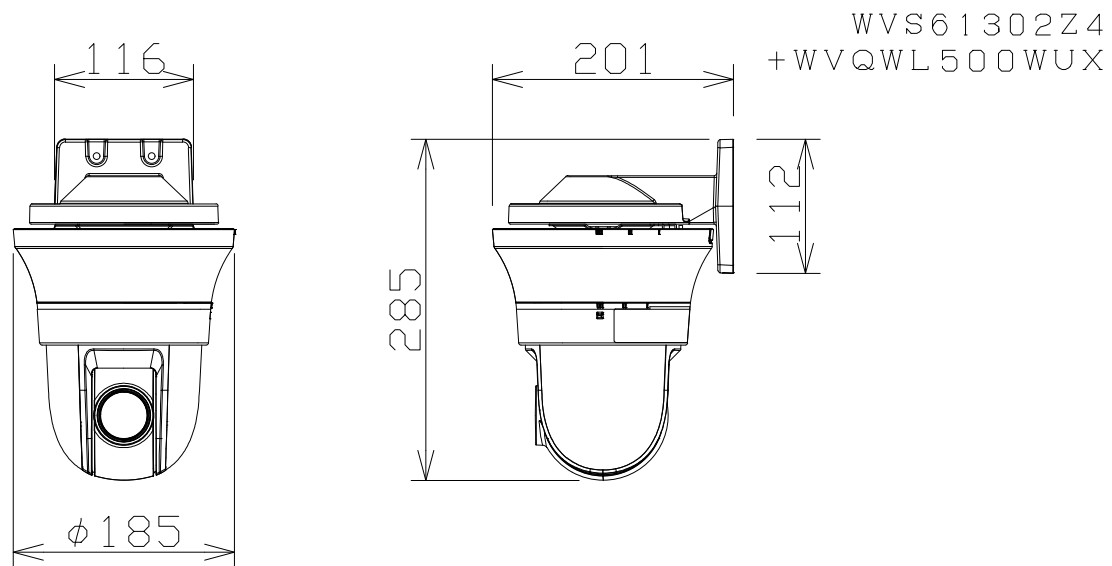

屋内フルHD PTZ AIカメラ（壁取付金具付）

電源・消費電力	DC12V 約11.6W、PoE (IEEE802.3af 準拠) 約12.95W
撮像素子・有効画素数・走査方式	約1/2.8型 CMOSセンサー・約210万画素・プログレッシブ
最低照度	(F1.6) カラー: 0.001lx、白黒: 0.0004lx
ネットワーク・画像圧縮方式	10BASE-T/100BASE-TX・H.265、H.264、JPEG
画像解像度（最大）	【16:9】1920×1080 (60fps) 【4:3】1280×960 (30fps)
レンズ部	f = 4.25~170mm (40倍、電動ズーム/電動フォーカス)
回転台部	水平: 360° 旋回/垂直: -25° ~ +205°、駆動耐久性370万回
セキュリティ	ユーザー認証/ホスト認証/HTTPS、FIPS140-2 level 3
機能	インテリジェントオート、スーパーダイナミック、スマートコーディング、 逆光/強光補正、カラー/白黒切換、動作検知、妨害検知、音検知、 MicroSDスロット、AI自動追尾、AI音識別、AIアプリ搭載可能