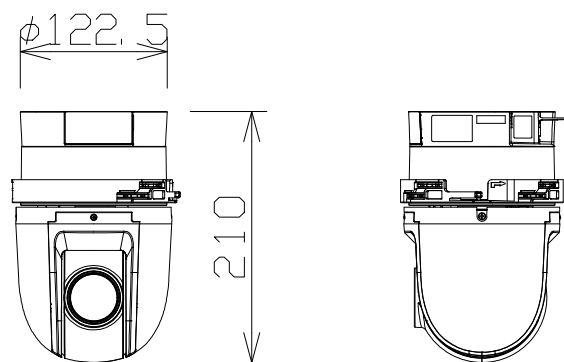

屋内フルHD PTZ AIカメラ

WVS61302Z4

電源・消費電力・質量	DC12V 約11.6W、PoE (IEEE802.3af 準拠) 約12.95W・約1.8kg
撮像素子・有効画素数・走査方式	約1/2.8型 CMOSセンサー・約210万画素・プログレッシブ
最低照度	(F1.6) カラー: 0.001lx、白黒: 0.0004lx
ネットワーク・画像圧縮方式	10BASE-T/100BASE-TX・H.265、H.264、JPEG
画像解像度 (最大)	【16:9】1920×1080 (60fps) 【4:3】1280×960 (30fps)
レンズ部	f = 4.25~170mm (40倍、電動ズーム/電動フォーカス)
回転台部	水平: 360° 旋回/垂直: -25° ~ +205°、駆動耐久性370万回
セキュリティ	ユーザー認証/ホスト認証/HTTPS、FIPS140-2 level 3
機能	インテリジェントオート、スーパーダイナミック、スマートコーディング、 逆光/強光補正、カラー/白黒切換、動作検知、妨害検知、音検知、 MicroSDスロット、AI自動追尾、AI音識別、AIアプリ搭載可能