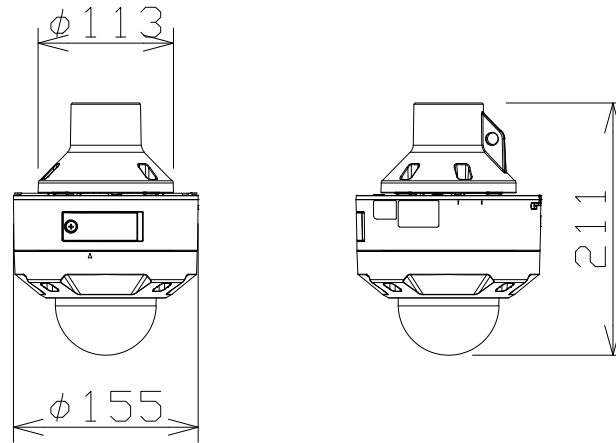

2MP 3.1倍屋外PTZ AIカメラ (パイプ取付金具共)

WVS65300ZY
+WVQCL100WUX

電源・消費電力	DC12V 約10.7W、PoE (IEEE802.3af 準拠) 約12W
撮像素子・有効画素数・走査方式	約1/2.8型 CMOSセンサー・約210万画素・プログレッシブ
最低照度	(F1.3) カラー:0.001lx、白黒:0.0003lx
ネットワーク・画像圧縮方式	10BASE-T/100BASE-TX・H.265、H.264、JPEG
画像解像度 (最大)	【16:9】1920×1080 (60fps) 【4:3】1280×960 (30fps)
レンズ部	f=2.9~9mm (3.1倍、電動ズーム/電動フォーカス)
回転台部	水平:0°~+350°/垂直:0°~+90°、駆動耐久性100万回
セキュリティ	ユーザー認証/ホスト認証/HTTPS、FIPS140-2 level 3
防水性・耐衝撃性	IP66、Type 4X、NEMA 4X 準拠・IK10
機能	インテリジェントオート、スーパーダイナミック、スマートコーディング、 逆光/強光補正、カラー/白黒切換、動作検知、妨害検知、音検知、 MicroSDスロット、AI自動追尾、AI音識別、AIアプリ搭載可能