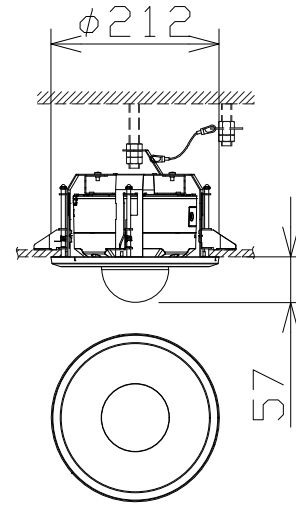

# 2MP 3.1倍屋外PTZ AIカメラ（天井埋込金具共）

WVS65300ZY  
+ WVQEM502W

電源・消費電力	DC12V 約10.7W、PoE (IEEE802.3af 準拠) 約12W
撮像素子・有効画素数・走査方式	約1/2.8型 CMOSセンサー・約210万画素・プログレッシブ
最低照度	(F1.3) カラー: 0.001lx、白黒: 0.0003lx
ネットワーク・画像圧縮方式	10BASE-T/100BASE-TX・H.265、H.264、JPEG
画像解像度（最大）	【16:9】1920×1080(60fps) 【4:3】1280×960(30fps)
レンズ部	f=2.9~9mm (3.1倍、電動ズーム/電動フォーカス)
回転台部	水平: 0° ~ +350° / 垂直: 0° ~ +90°、駆動耐久性100万回
セキュリティ	ユーザー認証/ホスト認証/HTTPS、FIPS140-2 level 3
防水性・耐衝撃性	IP66、Type 4X、NEMA 4X 準拠・IK10
機能	インテリジェントオート、スーパーダイナミック、スマートコーディング、 逆光/強光補正、カラー/白黒切換、動作検知、妨害検知、音検知、 MicroSDスロット、AI自動追尾、AI音識別、AIアプリ搭載可能