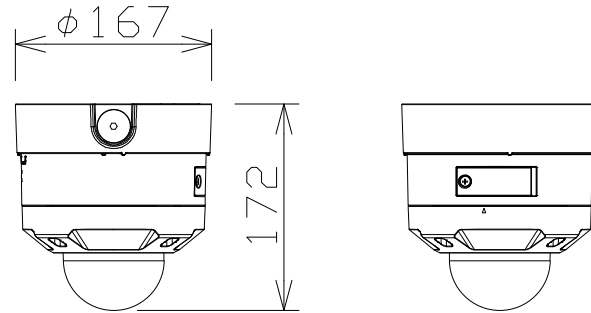

2MP 3.1倍屋外PTZ AIカメラ（天井直付金具共）

WVS65300ZY
+WVQJB501WUX

電源・消費電力	DC12V 約10.7W、PoE (IEEE802.3af 準拠) 約12W
撮像素子・有効画素数・走査方式	約1/2.8型 CMOSセンサー・約210万画素・プログレッシブ
最低照度	(F1.3) カラー: 0.001lx、白黒: 0.0003lx
ネットワーク・画像圧縮方式	10BASE-T/100BASE-TX・H.265、H.264、JPEG
画像解像度（最大）	【16:9】1920×1080(60fps) 【4:3】1280×960(30fps)
レンズ部	f=2.9~9mm (3.1倍、電動ズーム/電動フォーカス)
回転台部	水平: 0° ~ +350° / 垂直: 0° ~ +90°、駆動耐久性100万回
セキュリティ	ユーザー認証/ホスト認証/HTTPS、FIPS140-2 level 3
防水性・耐衝撃性	IP66、Type 4X、NEMA 4X 準拠・IK10
機能	インテリジェントオート、スーパーダイナミック、スマートコーディング、 逆光/強光補正、カラー/白黒切換、動作検知、妨害検知、音検知、 MicroSDスロット、AI自動追尾、AI音識別、AIアプリ搭載可能