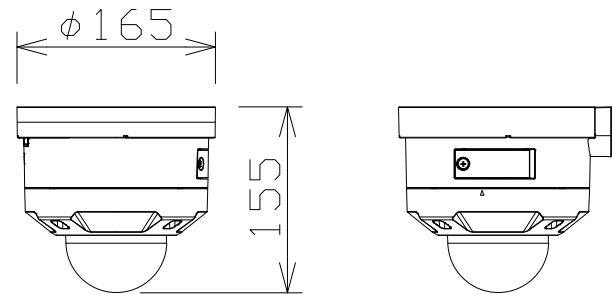

2MP 3.1倍屋外PTZ AIカメラ（天井直付金具共）

WVS65300ZY
+WVQJB504W

電源・消費電力	DC12V 約10.7W、PoE (IEEE802.3af 準拠) 約12W
撮像素子・有効画素数・走査方式	約1/2.8型 CMOSセンサー・約210万画素・プログレッシブ
最低照度	(F1.3) カラー:0.001lx、白黒:0.0003lx
ネットワーク・画像圧縮方式	10BASE-T/100BASE-TX・H.265、H.264、JPEG
画像解像度（最大）	【16:9】1920×1080(60fps) 【4:3】1280×960(30fps)
レンズ部	f=2.9~9mm (3.1倍、電動ズーム/電動フォーカス)
回転台部	水平:0°~+350°/垂直:0°~+90°、駆動耐久性100万回
セキュリティ	ユーザー認証/ホスト認証/HTTPS、FIPS140-2 level 3
防水性・耐衝撃性	IP66、Type 4X、NEMA 4X 準拠・IK10
機能	インテリジェントオート、スーパーダイナミック、スマートコーディング、 逆光/強光補正、カラー/白黒切換、動作検知、妨害検知、音検知、 MicroSDスロット、AI自動追尾、AI音識別、AIアプリ搭載可能