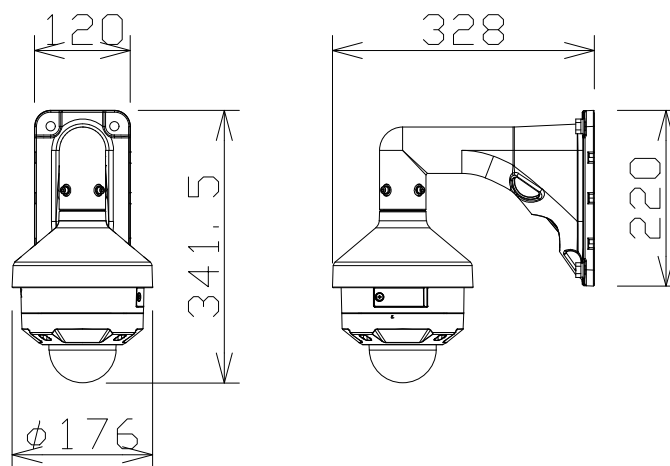

2MP 3.1倍屋外PTZ AIカメラ（壁取付金具共）

WVS65300ZY
+WVQSR501WUX
+WVQWL501WUX

電源・消費電力	DC12V 約10.7W、PoE (IEEE802.3af 準拠) 約12W
撮像素子・有効画素数・走査方式	約1/2.8型 CMOSセンサー・約210万画素・プログレッシブ
最低照度	(F1.3) カラー: 0.001lx、白黒: 0.0003lx
ネットワーク・画像圧縮方式	10BASE-T/100BASE-TX・H.265、H.264、JPEG
画像解像度（最大）	【16:9】1920×1080 (60fps) 【4:3】1280×960 (30fps)
レンズ部	f=2.9~9mm (3.1倍、電動ズーム/電動フォーカス)
回転台部	水平: 0° ~ +350° / 垂直: 0° ~ +90°、駆動耐久性100万回
セキュリティ	ユーザー認証/ホスト認証/HTTPS、FIPS140-2 level 3
防水性・耐衝撃性	IP66、Type 4X、NEMA 4X 準拠・IK10
機能	インテリジェントオート、スーパーダイナミック、スマートコーディング、 逆光/強光補正、カラー/白黒切換、動作検知、妨害検知、音検知、 MicroSDスロット、AI自動追尾、AI音識別、AIアプリ搭載可能