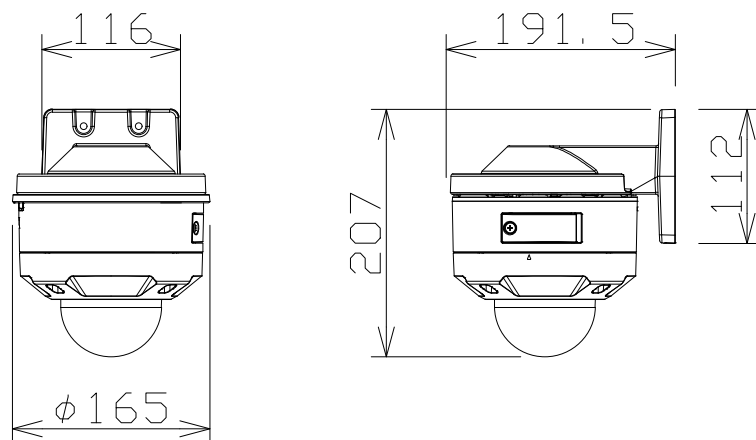

# 2MP 3.1倍屋外PTZ AIカメラ（壁取付金具共）

WVS65300ZY  
+WVQWL500WUX

電源・消費電力	DC12V 約10.7W、PoE (IEEE802.3af 準拠) 約12W
撮像素子・有効画素数・走査方式	約1/2.8型 CMOSセンサー・約210万画素・プログレッシブ
最低照度	(F1.3) カラー: 0.001lx、白黒: 0.0003lx
ネットワーク・画像圧縮方式	10BASE-T/100BASE-TX・H.265、H.264、JPEG
画像解像度（最大）	【16:9】1920×1080(60fps) 【4:3】1280×960(30fps)
レンズ部	f=2.9~9mm (3.1倍、電動ズーム/電動フォーカス)
回転台部	水平: 0°~+350° / 垂直: 0°~+90°、駆動耐久性100万回
セキュリティ	ユーザー認証/ホスト認証/HTTPS、FIPS140-2 level 3
防水性・耐衝撃性	IP66、Type 4X、NEMA 4X 準拠・IK10
機能	インテリジェントオート、スーパーダイナミック、スマートコーディング、 逆光/強光補正、カラー/白黒切換、動作検知、妨害検知、音検知、 MicroSDスロット、AI自動追尾、AI音識別、AIアプリ搭載可能